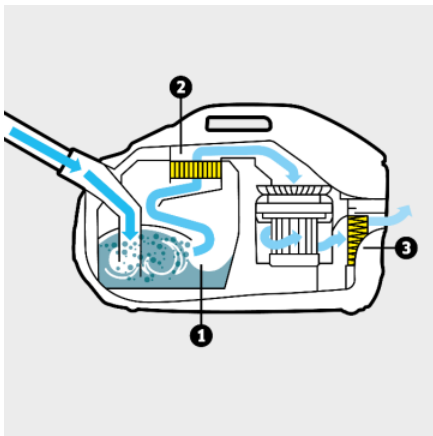

Műszaki adatok

EAN kód		4054278975689
Felvételi teljesítmény	W	650
Vízsűrő	l	2
Hatósugár	m	10,2
Tápfeszültség	V / Hz	220 - 240 / 50 - 60
Szín		Fehér
Súly kiegészítők nélkül	kg	7,5
Csomagolási súly	kg	10,8
Méret (hosszúság × szélesség × magasság)	mm	532 × 289 × 344

Felszereltség

Szívótömlő	m	2,1
Teleszkópos szívócső, anyag		krómozott
Átkapcsolható száraz szívófej		■
Réstisztító fej		■
Kárpittisztító fej		■
HEPA-szűrő típusa		HEPA 13 szűrő
Praktikus parkolóállás		■
Tartozéktárolás a készüléken		■
Habzsgátló		■
Motorvédő szűrő		■

■ Alaptartozék

Többfokozatú szűrőrendszer: innovatív vízsűrő, mosható köztés szűrő és HEPA 13 szűrő (EN 1822:1998)

- A levegőben szálló por 99,95%-át kiszűri.
- Friss és tiszta levegőről, kellemes légtérrel gondoskodik.
- Különösen praktikus allergiások számára.

Kivehető vízsűrő

- Egyszerűen feltölthető és tisztítható.

Praktikus parkolóállás

- A munka megszakításakor a szívócső és a padlófej gyors és könnyű ideiglenes tárolása.
- Helytakarékos tárolás.

TARTOZÉKA DS 6 1.195-250.0