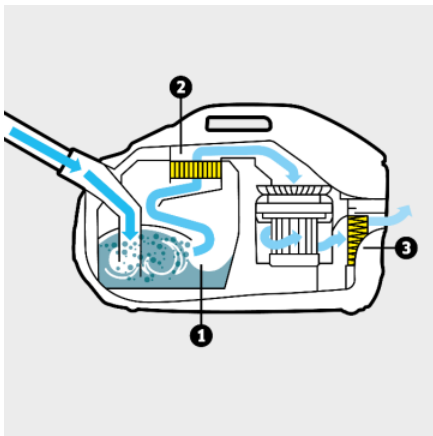

Műszaki adatok

EAN kód		4054278975689
Felvételi teljesítmény	W	650
Vízsűrő	l	2
Hatósugár	m	10,2
Tápfeszültség	V / Hz	220 - 240 / 50 - 60
Szín		Fehér
Súly kiegészítők nélkül	kg	7,5
Csomagolási súly	kg	10,8
Méret (hosszúság × szélesség × magasság)	mm	532 × 289 × 344

Felszereltség

Szívótömlő hossza	m	2,1
Teleszkópos szívócső, anyag		krómozott
Átkapcsolható száraz szívófej		■
Réstisztító fej		■
Kárpittisztító fej		■
HEPA-szűrő típusa		HEPA 13 szűrő
Praktikus parkolóállás		■
Tartozéktárolás a készüléken		■
Habzsgátló		■
Motorvédő szűrő		■

■ Alaptartozék

Többfokozatú szűrőrendszer: innovatív vízsűrő, mosható köztés szűrő és HEPA 13 szűrő (EN 1822:1998)

- A levegőben szálló por 99,95%-át kiszűri.
- Friss és tiszta levegőről, kellemes légtérrel gondoskodik.
- Különösen praktikus allergiások számára.

Kivehető vízsűrő

- Egyszerűen feltölthető és tisztítható.

Praktikus parkolóállás

- A munka megszakításakor a szívócső és a padlófej gyors és könnyű ideiglenes tárolása.
- Helytakarékos tárolás.

TARTOZÉKA DS 6 1.195-250.0