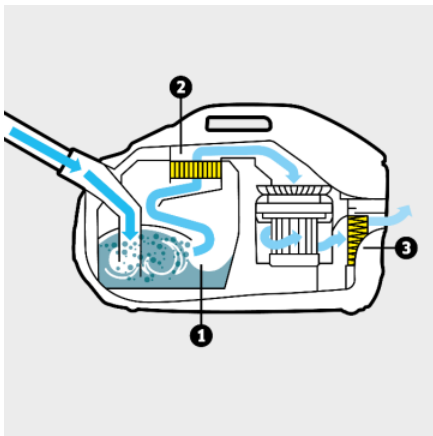

Többfokozatú szűrőrendszer: innovatív vízszűrő, mosható köztés szűrő és HEPA 13 szűrő (EN 1822:1998)

- A levegőben szálló por 99,95%-át kiszűri.
- Friss és tiszta levegőről, kellemes légtérről gondoskodik.
- Különösen praktikus allergiások számára.