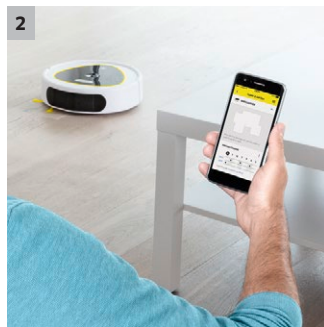

RC 3 Premium

A kamerás-lézeres navigációs rendszerrel ellátott, okos RC 3 Premium a kényelmes applikációs vezérléssel a padlót önállóan és szisztematikusan tisztítja meg.

1 Jó tisztítási teljesítmény

- Hatékony tisztítás a szisztematikus tisztítási stratégiának köszönhetően, kamera-lézer navigációs technológia használatával.
- Alapos szennyeződés-felcsedés a két speciális kefe, valamint egy további oldalkefe együttes használatának köszönhetően, a sarkok és élek tisztítására.

2 Okos termék attraktív funkciókkal

- A többféle tisztítási idő kényelmes kiválasztása a felhasználóbarát alkalmazás időzítő funkciójának használatával.
- Információ a tisztítás előrehaladásáról és a RoboCleaner helyzetéről, az aktuális tisztítási térkép segítségével.

3 Innovatív érzékelő rendszer

- Infravörös érzékelők és leesés-érzékelők segítenek a lépcsőházakban leesés ellen, illetve egyéb tárgyakkal ütközés ellen a szobában.
- Az RC 3 Premium felismeri az akadályokat, és lefékez mielőtt beleüt-közne.