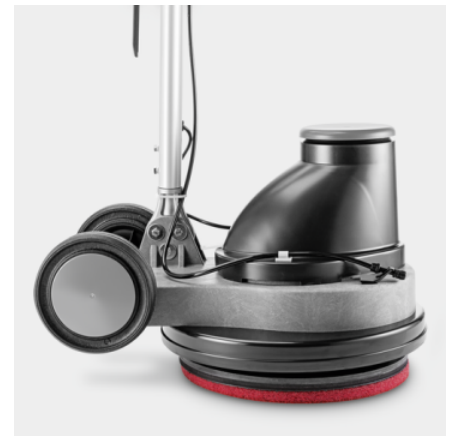

Nagy kerekek

- Hosszabb úton is könnyen szállítható.
- Lépcsőkön is könnyen hordozható
- Parkolási helyzetben is szállítható.