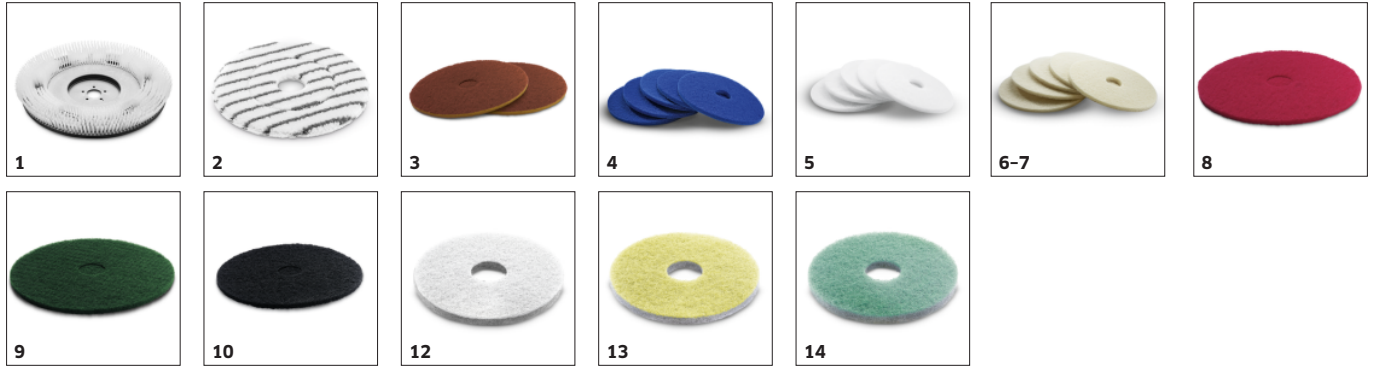

TARTOZÉKA BDS 43/ ORBITAL C 1.291-252.0

	Cikkszám	Leírás	
TÁRCSA KEFÉK BD			
Orbital kefe	1 6.370-268.0	Standard tárcsakefe a rendszeres karbantartó tisztításhoz.	☐
PAD TÁRCSA / PAD-HAJTÓTÁNYÉR			
Mikroszálás pad			
Pad mikroszálás, Fehér, 430 mm, 5 Darab(ok)	2 6.371-346.0	Mikroszálás tárcsapad a szürke fátyol megbízható és kíméletes eltávolításához. Ideális a finom kőporcelán padlóburkolathoz.	☐
Pad-ek			
Pad, kemény, barna, 432 mm, 5 Darab(ok)	3 6.371-344.0	Nagyon kopatós tárcsapad vegyszermentes ápolófilm és rétegtelenítéshez.	☐
Pad, puha, kék, 432 mm, 5 Darab(ok)	4 6.369-471.0	Puha, kék 432 mm	☐
Pad, nagyon puha, Fehér, 432 mm, 5 Darab(ok)	5 6.369-469.0	Puha, nem abrazív pad a káprázatos fényű polírozáshoz.	☐
Természetes sörtéjű pad, puha, natúr, 432 mm, 5 Darab(ok)	6 6.371-149.0	A puha, bézs színű, természetes szőrzetű tárcsalap ideális tisztításhoz és magassfényű polírozáshoz.	☐
Pad, puha, bézs, 432 mm, 5 Darab(ok)	7 6.371-081.0	Bézs színű pad ultra nagy sebességű polírozáshoz és tisztításhoz.	☐
Pad, közepesen puha, piros, 432 mm, 5 Darab(ok)	8 6.369-470.0	közepesen puha piros 432 mm	☐
Pad, közepesen kemény, zöld, 432 mm, 5 Darab(ok)	9 6.369-472.0	közép kemény zöld 432 mm	☐
Pad, kemény, fekete, 432 mm, 5 Darab(ok)	10 6.369-473.0	kemény fekete 432 mm	☐
Pad-hajtótányér			
Disk 17", 431 mm	11 6.435-486.0		☐
Gyémánt pad-ek			
Gyémántpad, durva, Fehér, 432 mm, 5 Darab(ok)	12 6.371-256.0	Fehér, durva gyémántpad kemény padlóburkolatokhoz. Eltávolítja a kisebb karcolásokat, és tiszta, egyenletes matt állapotot biztosít a sárga gyémántpaddal történő további kezeléshez.	☐
Gyémántpad, közepes, sárga, 432 mm, 5 Darab(ok)	13 6.371-257.0	Sárga gyémántpad a kemény padlóburkolatok kezelésére és karbantartására. Selymes, matt felületekhez, amelyet ezt követően a zöld gyémántpaddal polírozható.	☐
Gyémántpad, finom, zöld, 432 mm, 5 Darab(ok)	14 6.371-238.0	Zöld, finom gyémántpad polírozható padlóburkolatok polírozásához. Magas fényű felületeket biztosít, és kristályosításra is kiválóan alkalmas.	☐

■ Alaptartozék   □ Opcionális tartozék