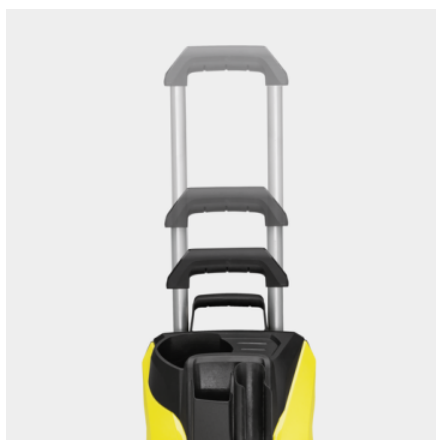

K 7 POWER HOME

A vízhűtéses motorral ellátott K 7 Power Home magasnyomású mosó ideális készülék gyakori használatra, valamint az utakon, kerékpárokon vagy nagyméretű autókön lévő jelentős szennyeződések kezelésére.

Made in Europe

LONG LIFE

Cikkszám

1.317-151.0

Műszaki adatok

EAN kód		4054278961217
Tápfeszültség	V / Hz	230 / 50
Nyomás	bar / MPa	20 - max. 180 / 2 - max. 18
Átfolyási sebesség	l / h	max. 600
Felületi teljesítmény	m ² / h	60
Bemeneti hőmérséklet	°C	max. 60
Csatlakozási teljesítmény	kW	3
Tápkábel	m	5
Súly kiegészítők nélkül	kg	17,5
Csomagolási súly	kg	25
Méretek (hosszúság × szélesség × magasság)	mm	458 × 330 × 666

■ Alaptartozék

Teleszkópos fogantyú kiváló minőségű alumíniumból

- A teleszkópos alumínium markolat a szállításhoz kihúzható, az eltároláshoz pedig visszatolható.

Plug 'n' Clean - a Kärcher tisztítószer-rendszer