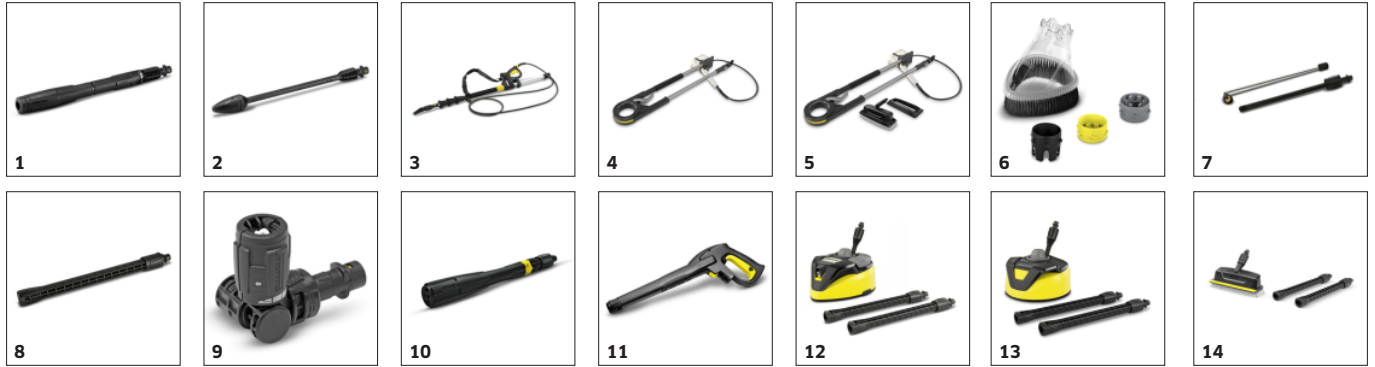

TARTOZÉKA K 7 POWER HOME 1.317-151.0

		Cikkszám	Leírás	
SZÓRÓSZÁRAK				
VP 180 Vario Power Jet szórószer	1	2.642-726.0	Vario Power-szórószer K 7 kategóriájú magasnyomású mosókhoz. Folyamatos szabályozás könnyedén a szórószer elfordításával az alacsony nyomáson történő tisztítószert felvételtől a magasnyomású sugárig.	■
DB 180 szennymaró	2	2.642-729.0	Szennymaró nagyteljesítményű fűvókával a K 7 kategóriájú Kärcher magasnyomású mosókhoz. Különösen makacs szennyeződésekhez, például mohás vagy viharvert felületekre.	■
Teleszkópos szórószer	3	2.642-347.0	Teleszkópos szórószer (1,20 - 4m) a nehezen elérhető helyek egyszerű tisztításához. Vállövvel, bajonettzárral és beépített, ergonomikus kialakítású pisztollyal. Súlya kb. 2 kg.	□
TLA 4 teleszkópos szórószer	4	2.644-190.0	Egyszerű tisztítás minden helyzetben: a 180°-ban elforgatható szórószerrel a nehezen elérhető helyek is könnyedén megtisztíthatók.	□
TLA 4 + homlokzat- és üvegtisztító szett	5	2.644-249.0	A szett tartalma: TLA 4 teleszkópos szórószer, és a homlokzat- és üvegtisztító tartozék. Nehezen elérhető helyek könnyű tisztításához homlokzatokhoz vagy télikertekhez.	□
Fröccsenésvédő	6	2.642-706.0	Átlátszó fröccsenésvédelem a K2-től a K7 osztályig. A Kärcher magasnyomású mosók megvédik a kezelőt és annak környezetét a kipermetezett víztől. Ideális sarkok és peremek tisztításához.	□
Hajlított szórószer	7	2.638-817.0	A hajlított szórószer extra hosszú, (kb. 1 m) hajlított szórószer a nehezen elérhető helyek pl. ereszcatornák vagy járművek alvázának könnyű tisztításához.	□
1-fokozatú szórószer-hosszabbító	8	2.643-240.0	Szórószer-hosszabbító a hatótávolság 0,4 méterrel való növeléséhez. Nehezen elérhető helyek kényelmesebb és hatékonyabb tisztításához. Valamennyi Kärcher tartozékhoz alkalmazható.	□
Vario Power Jet Short 360° VP 180 S a K2 - K7-kategóriákhoz	9	2.643-254.0	VP 180 S: A rövid Vario Power Jet Short 360° szórószer fokozatmentes nyomásszabályozással és 360°-ban állítható csuklóval ideális közel lévő, nehezen hozzáférhető helyek tisztítására.	□
MP 180 Multi Power Jet	10	2.643-238.0	Multi-Power-Jet 5 sugárfajtával egyetlen szórószerben: tisztítószersugár, magasnyomású laposugár, rotorfűvóka, pontsugár és széles, nyomáscsökkentett lapos sugár. A megfelelő sugár kényelmes elforgatással kiválasztható.	□
MAGASNYOMÁSÚ PISZTOLYOK				
G 180 Q pisztoly	11	2.642-889.0	Az új, gyorscsatlakozással ellátott G 180 Q szórópisztoly 13 cm-rel hosszabb, és még kényelmesebb a használata, ergonomikusabb, amikor a Kärcher magasnyomású mosóval tisztítják.	■
TERASZ ÉS FELÜLETTISZÍTÓK				
T 7 Plus felülettisztító	12	2.644-074.0	A Power fűvókának köszönhetően a sarkokat és peremeket is alaposan megtisztítja: az öblítőfunkciós T 7 Plus felülettisztító - nagy felületek hatékony, fröccsenésmentes tisztításához.	□
T 5 felülettisztító	13	2.644-084.0	Alaposan és fröccsenésmentesen megtisztítja a nagy felületeket: a T 5 felülettisztító. Az állítható fűvókátávolságnak köszönhetően kemény és kényes felületekhez is használható.	□
PS 30 mosókefe	14	2.644-123.0	A PS 30 mosókefe 3 beépített magasnyomású fűvókájával erőteljesen és időt megtakarítva szabadítja meg a különböző felületeket a szennyeződésektől. Ideális lépcsőkhöz, peremekhez. Beépített gumiélő lezuhóval a szennyezett víz eltávolításáért.	□