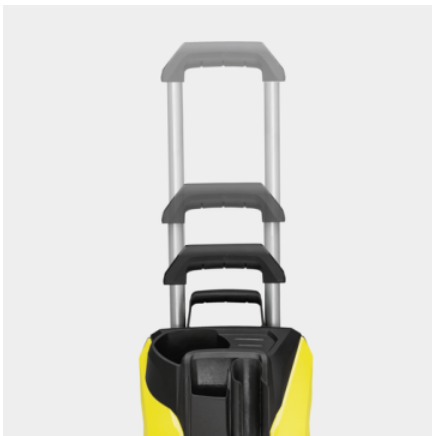

K 7 PREMIUM POWER

A K 7 Premium Power magasnyomású mosó az extra teljesítményért tömlődobbal és vízhűtési motorral. Ideális készülék gyakori használatra és jelentős mennyiségű szennyeződés kezelésére.

Made in Europe

LONG LIFE

Cikkszám

1.317-170.0

Műszaki adatok

EAN kód		4054278961330
Tápfeszültség	V / Hz	230 / 50
Nyomás	bar / MPa	20 - max. 180 / 2 - max. 18
Átfolyási sebesség	l / h	max. 600
Felületi teljesítmény	m ² / h	60
Bemeneti hőmérséklet	°C	max. 60
Csatlakozási teljesítmény	kW	3
Tápkábel	m	5
Súly kiegészítők nélkül	kg	17,9
Csomagolási súly	kg	22
Méreték (hosszúság × szélesség × magasság)	mm	459 × 330 × 666

Felszereltség

Magasnyomású pisztoly	G 180 Q
Vario Power Jet szórószár	■
Szennymaró	■
Beépített magasnyomású tömlődob	■
Magasnyomású tömlő	m 10
Készülékoldali Quick Connect csatlakozás	■
Tisztítószert adagoló	Plug 'n' Clean rendszer
Teleszkópos markolat	■
Vízhűtési motor	■
Beépített vízsűrő	■
Adapter kerti tömlőcsatlakozáshoz A3/4"	■

■ Alaptartozék

Teleszkópos fogantyú kiváló minőségű alumíniumból

- A teleszkópos alumínium markolat a szállításhoz kihúzható, az eltároláshoz pedig visszatolható.

Tömlődob a kényelmes kezelés érdekében

- A magasnyomású tömlő optimálisan védve van és úgy tárolható, hogy ne foglaljon el sok helyet.