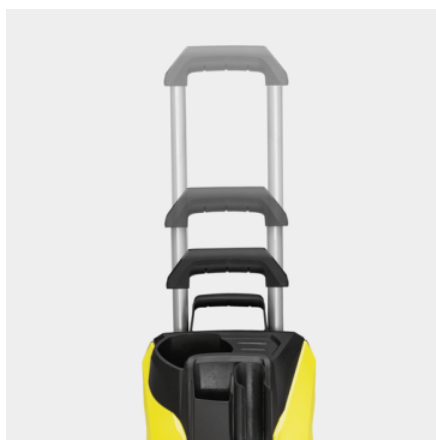

K 7 PREMIUM POWER HOME

A K 7 Premium Power Home magasnyomású mosó tömlődobbal és Home készlettel a jelentős mértékű szennyeződések eltávolítására az utakon és az autókön.

Made in Europe

LONG LIFE

Cikkszám

Felszereltség

Home készlet		T 7 felülettisztító, Kő- és homlokzattisztító, 3 az 1-ben, 1 liter
Magasnyomású pisztoly		G 180 Q
Vario Power Jet szórószár	■	
Szennymaró	■	
Beépített magasnyomású tömlődob	■	
Magasnyomású tömlő	m	10
Készülékoldali Quick Connect csatlakozás	■	
Tisztítószer adagolója		Plug 'n' Clean rendszer
Teleszkópos markolat	■	
Vízűtéses motor	■	
Beépített vízsűrő	■	
Adapter kerti tömlőcsatlakozáshoz A3/4"	■	

■ Alaptartozék

Teleszkópos fogantyú kiváló minőségű alumíniumból

- A teleszkópos alumínium markolat a szállításhoz kihúzható, az eltároláshoz pedig visszatolható.

Tömlődob a kényelmes kezelés érdekében

- A magasnyomású tömlő optimálisan védve van és úgy tárolható, hogy ne foglaljon el sok helyet.