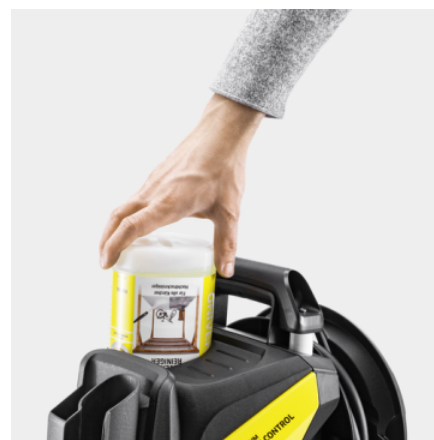

K 7 PREMIUM POWER HOME

A K 7 Premium Power Home magasnyomású mosó tömlődobbal és Home készlettel a jelentős mértékű szennyeződések eltávolítására az utakon és az autókön.

Made in Europe

LONG LIFE

Cikkszám

Felszereltség

Home készlet		T 7 felülettisztító, Kő- és homlokzattisztító, 3 az 1-ben, 1 liter
Magasnyomású pisztoly		G 180 Q
Vario Power Jet szórószár	■	
Szennymaró	■	
Beépített magasnyomású tömlődob	■	
Magasnyomású tömlő	m	10
Készülékoldali Quick Connect csatlakozás	■	
Tisztítószer adagolója		Plug 'n' Clean rendszer
Teleszkópos markolat	■	
Vízűtéses motor	■	
Beépített vízsűrő	■	
Adapter kerti tömlőcsatlakozáshoz A3/4"	■	

■ Alaptartozék

Teleszkópos fogantyú kiváló minőségű alumíniumból

- A teleszkópos alumínium markolat a szállításhoz kihúzható, az eltároláshoz pedig visszatolható.

Tömlődob a kényelmes kezelés érdekében

- A magasnyomású tömlő optimálisan védve van és úgy tárolható, hogy ne foglaljon el sok helyet.

Plug 'n' Clean – a Kärcher tisztítószer-rendszer

- Gyors, egyszerű, komfortos – a Plug 'n' Clean rendszernek köszönhetően a tisztítószer egy kézzel könnyen cserélhető.

TARTOZÉKA K 7 PREMIUM POWER HOME 1.317-171.0