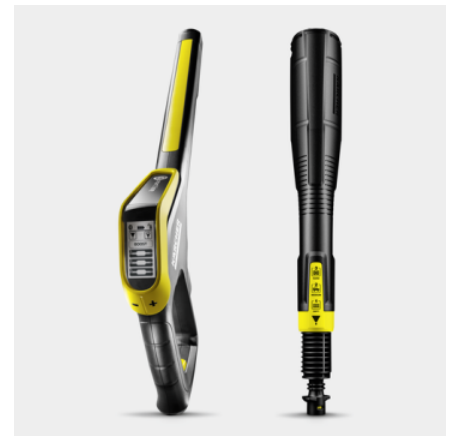

## Smart Control szórópisztoly és 3 az 1-ben Multi Jet szórószár

- Szórópisztoly LCD kijelzővel és gombokkal felszerelve a nyomásszabályozáshoz vagy a tisztítószeres adagolásához.
- A forgatható 3 az 1-ben Multijet három különböző fúvókát tartalmaz a könnyű váltáshoz.
- Gyorscsatlakozó adapter a magasnyomású tömlőnek és a készülék tartozékainak a könnyű rögzítéséhez.