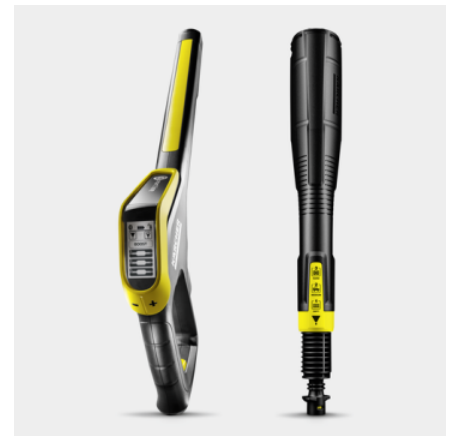

KÄRCHER

K 7 PREMIUM SMART CONTROL FLEX BLACK LIN

Made in Europe

LONG LIFE

WATER-COOLED MOTOR

Cikkszám

1.317-236.0

- Smart Control szórópisztoly +/- gombokkal és LCD kijelzővel a nyomásszabályozó és tisztítószer adagoló egységekhez
- Maximális stabilitás az alacsony súlypontnak, a tömlővezetésnek és a nagyobb váznak köszönhetően
- Igen hatékony vízhűtéses motor

Felszereltség

Magasnyomású pisztoly	G 180 Q Smart Control
3 az 1-ben Multi Jet	■
Beépített magasnyomású tömlődob	■
Magasnyomású tömlő	m 10 / PremiumFlex
Készülékoldali Quick Connect csatlakozás	■
Tisztítószer adagoló	Plug 'n' Clean rendszer
Teleszkópos markolat	■
Vízhűtéses motor	■
Beépített vízsűrő	■
Adapter kerti tömlőcsatlakozáshoz A3/4"	■
Bluetooth-kompatibilis	■

Smart Control szórópisztoly és 3 az 1-ben Multi Jet szórószár

- Szórópisztoly LCD kijelzővel és gombokkal felszerelve a nyomásszabályozáshoz vagy a tisztítószeres adagolásához.
- A forgatható 3 az 1-ben Multijet három különböző fúvókát tartalmaz a könnyű váltáshoz.
- Gyorscsatlakozó adapter a magasnyomású tömlőnek és a készülék tartozékainak a könnyű rögzítéséhez.