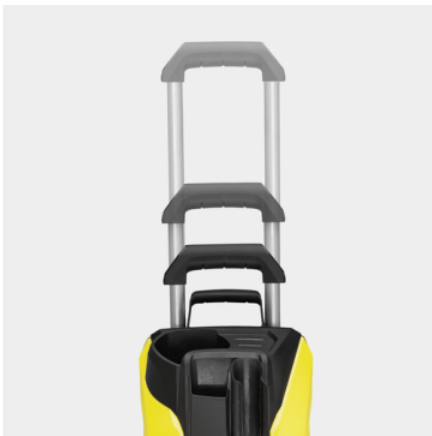

Teleszkópos fogantyú kiváló minőségű alumíniumból

- A teleszkópos alumínium markolat a szállításhoz kihúzható, az eltároláshoz pedig visszatolható.