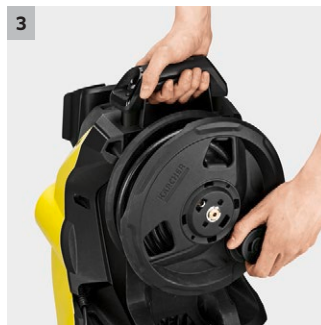

## K 4 Premium Full Control Home

Magasnyomású mosó nyomásjelzővel a szórópisztolyon – hogy bármilyen felülethez a megfelelő nyomást tudjuk beállítani. Tömlődobbal és Home készlettel. Ideális enyhe szennyeződésekhez. Felületteljesítmény: 30 m<sup>2</sup>/h.

### 1 Full Control szórópisztoly és szórószárak

- A három nyomásszint és a tisztítószer-beállítás optimális beállítást biztosít minden felülethez.
- A Vario Power szórószáron való fordítással szabályozható a nyomást – amíg a kívánt fokozat megjelenik a kijelzőn.