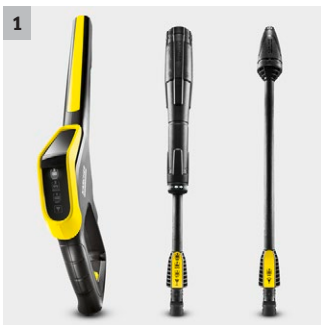

## K 4 Premium Full Control Home

Magasnyomású mosó nyomásjelzővel a szórópisztolyon – hogy bármilyen felülethez a megfelelő nyomást tudjuk beállítani. Tömlődobbal és Home készlettel. Ideális enyhe szennyeződésekhez. Felületteljesítmény: 30 m<sup>2</sup>/h.