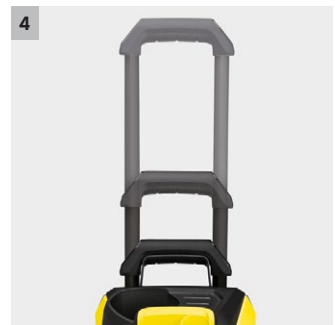

## K 4 Premium Full Control Home

Magasnyomású mosó nyomásjelzővel a szórópisztolyon – hogy bármilyen felülethez a megfelelő nyomást tudjuk beállítani. Tömlődobbal és Home készlettel. Ideális enyhe szennyeződésekhez. Felületteljesítmény: 30 m<sup>2</sup>/h.