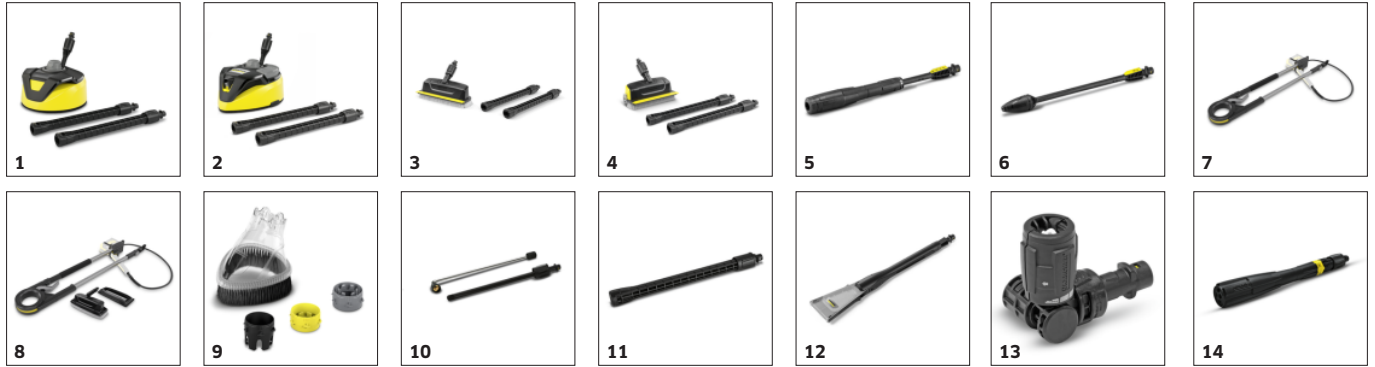

TARTOZÉKA K 4 WCM PREMIUM HOME

1.324-232.0

		Cikkszám	Leírás	
TERASZ ÉS FELÜLETTISZTÍTÓK				
T 5 felülettisztító	1	2.644-084.0	Alaposan és fröccsenésmentesen megtisztítja a nagy felületeket: a T 5 felülettisztító. Az állítható fúvókátávolságnak köszönhetően kemény és kényes felületekhez is használható.	■
T 7 Plus felülettisztító	2	2.644-074.0	A Power fúvókának köszönhetően a sarkokat és peremeket is alaposan megtisztítja: az öblítőfunkciós T 7 Plus felülettisztító - nagy felületek hatékony, fröccsenésmentes tisztításához.	□
PS 30 mosókefe	3	2.644-123.0	A PS 30 mosókefe 3 beépített magasnyomású fúvókájával erőteljesen és időt megtakarítva szabadítja meg a különböző felületeket a szennyeződésektől. Ideális lépcsőkhöz, peremekhez. Beépített gumiélű lezuhóval a szennyezett víz eltávolításáért.	□
PS 30 Plus súroló	4	2.644-212.0	A PS 30 Plus súroló kiegészíti a felülettisztító termékcsaládot. A 3 beépített magasnyomású fúvókával eltávolítja a makacs szennyeződések. A forgatható oldalsó fúvókával a sarkok, és élek is könnyedén hozzáférhetőek és megtisztíthatóak.	□
SZÓRÓSZÁRAK				
VP 145 Vario Power szórószár	5	2.642-725.0	Vario Power-szórószár K 4 - K 5 kategóriájú magasnyomású mosókhoz. Folyamatos szabályozás könnyedén a szórószár elfordításával az alacsony nyomáson történő tisztítószér felvételtől a magasnyomású sugárig.	■
DB 145 szennymaró	6	2.642-728.0	Szennymaró nagyteljesítményű fúvókával a K 4 - K 5 kategóriájú Kärcher magasnyomású mosókhoz. Különösen makacs szennyeződésekhez, például mohás vagy viharvert felületekre.	■
TLA 4 teleszkópos szórószár	7	2.644-190.0	Egyszerű tisztítás minden helyzetben: a 180°-ban elforgatható szórószárral a nehezen elérhető helyek is könnyedén tisztíthatóak.	□
TLA 4 + homlokzat- és üvegtisztító szett	8	2.644-249.0	A szett tartalma: TLA 4 teleszkópos szórószár, és a homlokzat- és üvegtisztító tartozék. Nehezen elérhető helyek könnyű tisztításához homlokzatokhoz vagy télikertekhez.	□
Fröccsenésvédő	9	2.642-706.0	Átlátszó fröccsenésvédelem a K2-től a K7 osztályig. A Kärcher magas nyomású mosók megvédik a kezelőt és annak környezetét a kipermetezett víztől. Ideális sarkok és peremek tisztításához.	□
Hajlított szórószár	10	2.638-817.0	A hajlított szórószár extra hosszú, (kb. 1 m) hajlított szórószár a nehezen elérhető helyek pl. ereszcatornák vagy járművek alvázának könnyű tisztításához.	□
1-fokozatú szórószár-hosszabbító	11	2.643-240.0	Szórószár-hosszabbító a hatótávolság 0,4 méterrel való növeléséhez. Nehezen elérhető helyek kényelmesebb és hatékonyabb tisztításához. Valamennyi Kärcher tartozékhoz alkalmazható.	□
eco!Booster 130	12	2.645-387.0	Ideális a kényes felületekhez, nagyon hatékony - az eco!Booster 50%-kal nagyobb tisztítási teljesítményt nyújt, mint a sima lapos sugár, így vizet, energiát és időt takarít meg.	□
Vario Power Jet Short 360° VP 180 S a K2 - K7-kategóriákhoz	13	2.643-254.0	VP 180 S: A rövid Vario Power Jet Short 360° szórószár fokozatmentes nyomásszabályozással és 360°-ban állítható csuklóval ideális közel lévő, nehezen hozzáférhető helyek tisztítására.	□
MP 145 Multi Power Jet	14	2.643-239.0	Multi-Power-Jet 5 sugárfajtával: tisztítószersugár, magasnyomású laposságár, rotorfúvóka, pontsugár és széles, nyomáscsökkentett laposságár. A megfelelő sugár kényelmes elforgatással kiválasztható.	□