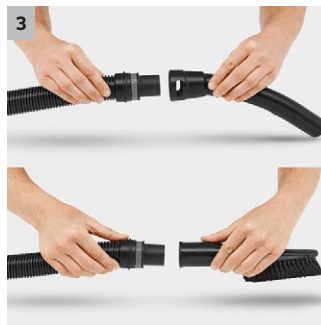

WD 5 Premium felújító készlet

WD 5 Premium felújító készlet: A multifunkciós porszívó 25 literes rozsdamentes acél tartállyal, kivehető kazettában lévő lapos redős szűrővel, szűrőtisztítással és speciális tartozékkészlettel rendelkezik felújítási munkák elvégzéséhez.

1 Szabadalmaztatott szűrőkivételi technika

- A szűrő másodperceken belül kivehető - a szennyeződéssel való érintkezés nélkül.
- A szűrőcsere nélküli nedves-száraz porszívózáshoz.

2 Optimálisan kifejlesztett padlófej és gégecső

- A legjobb tisztítási eredményért, akár száraz, nedves, vagy apró illetve durvább szennyeződésről van szó.
- A legmagasabb komfort és rugalmasság porszívózás közben

3 Levehető markolat

- A különféle padlófejek közvetlenül a gégecsőre csatlakoztathatók.
- Egyszerű felszívás szűk helyeken is.

4 Kiemelkedő szűrőteljesítmény

- Az erőteljes impulzus-légáramlatok gombnyomásra a tartályba továbbítják a szennyeződést.
- A szívásteljesítmény gyorsan visszaáll

Page 2
 5.Object
 page6357662863221_std_1_272x272px.jpg
 wurde anstatt
 PAGE6357662863221_std_1_272x272px.JPG
 plaziert.
 6.Object
 page6357662863002_std_1_272x272px.jpg
 wurde anstatt
 PAGE6357662863002_std_1_272x272px.JPG
 plaziert.