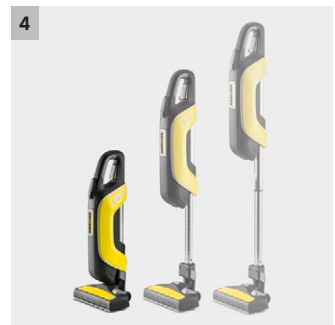

4 Háromszoros teleszkópos szívócső

- Az eszköz mérete gombnyomásra a felére csökkenthető.
- A legkisebb helyen is könnyen tárolható.