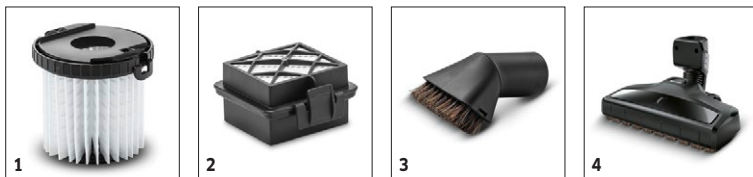

VC 5 AKKUMULÁTOROS 1.349-300.0

KÄRCHER

		Cikkszám	Mennyiség				Ár	Leírás	
Szűrők									
Patronsűrő VC 5	1	2.863-239.0	1 Darab(ok)					A VC 5 patronsűrő megbízhatóan szűri meg a finomport. A szűrőkazettában elhelyezve egyszerűen kivethető és tisztítható.	■
HEPA szűrő VC 5	2	2.863-240.0	1 Darab(ok)					A higiénikus HEPA-szűrő (EN 1822:1998) biztonságosan és megbízhatóan szűri ki a legfinomabb szennyeződést a helység levegőjéből. A szűrőt javasolt évente cserélni.	□
Tisztítófejek									
Bútorkefe	3	2.863-241.0	1 Darab(ok)					A puha sörtékből készült bútorkefe eltávolítja a port a polcokról, lámpákról, érzékeny felületekről és elektromos eszközökről.	□
Parkettatisztító fej VC 5	4	2.863-242.0	1 Darab(ok)					Gyengéd, sima és jól irányítható: Kärcher parkettafej a porzsák nélküli VC 5 kompakt porszívóhoz. Természetes puha sörtékkel az érzékeny kemény padlók gyengéd tisztításához.	□

■ Alaptartozék □ Opcionális tartozék