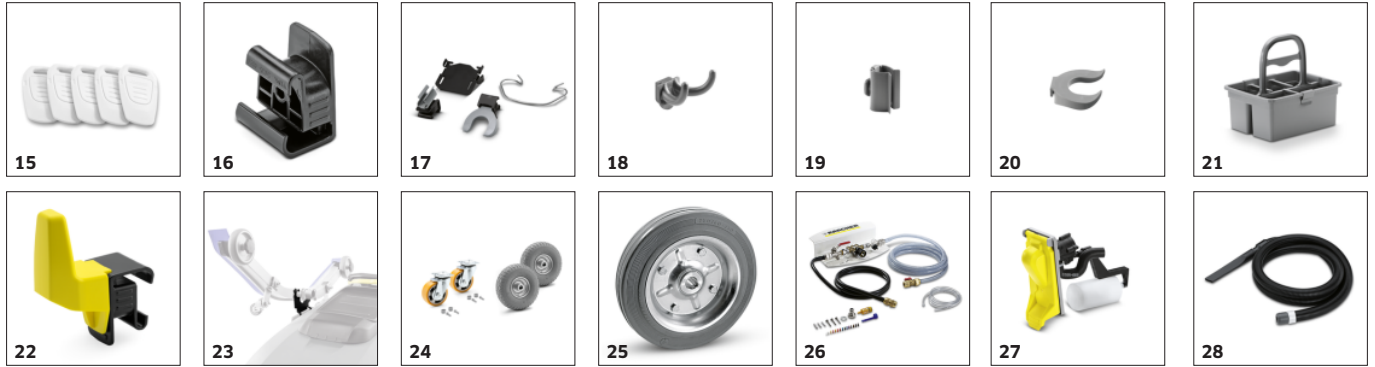

TARTOZÉKA B 60WBPPACKDOSE+R65+170AH AF+RINS+V900 1.384-026.0

		Cikkszám	Leírás	
EGYÉB TARTOZÉK BR / BD				
Egyebek				
KIK-kulcs, fehér	15	4.035-064.0	5 fehér kulcs kulcstartóval. Lehetővé teszi a paraméterek beállítását a nyári vagy téli, napsütésben vagy esőben, érzékeny padlón, műhelyekben és bemutatótermekben végzett takarításhoz.	☐
Home Base tartozékok				
Homebase adapter	16	5.035-488.0	Rögzítő a különböző horgokhoz és kapcsokhoz a gépen.	☐
Homebase készlet, moptartó	17	4.035-374.0	A Gyűjtőkészlet "Mop" tartalma: Mopklip, Mop- és flakontartó – ideális megoldás a felmosó mopok tárolásához közvetlenül a készüléken.	☐
Dupla akasztó	18	6.980-077.0	Dupla akasztó a szemetes zsákoknak a géphez történő rögzítéséhez. Csak a Homebase adapterrel (5.035-488.0) használható.	☐
Akasztó, szürke	19	6.980-078.0	Moptartó a mop géphez való rögzítéséhez. Csak a Homebase adapterrel (5.035-488.0) használható.	☐
Flakon tartó	20	6.980-080.0	Permetező flakonok szállítására alkalmas – csak a Home Base adapterrel 5.035-488.0 együtt.	☐
Homebase boks szett	21	4.035-406.0	A Box készlet elegendő helyet biztosít három tisztítószerflakonnak törölkendővel, kaparókkal, tartalék szemetes zsákokkal, kesztyűvel együtt.	☐
Univerzális akasztó szett	22	4.070-075.0	Akasztó- és adapterkészlet a Home Base sínmosóhoz való rögzítéshez. Ideális a tömlők helytakarékos tárolására (például permetező szívócsatlakozó készlet) a gépen.	☐
Holder suction bar complete	23	9.753-088.0	Az acéltok a Home Base súroló-szárító karfájához csatlakozik, és lehetővé teszi az ablaktörő biztonságos tárolását és szállítását.	☐
Kerekek/abroncsok				
Kerék átépítőkészlet	24	4.744-162.0	Csökkenti a padló terhelését <math><0,5 \text{ N} / \text{mm}^2</math>-re, a DIN 18032 szerint.	☐
Kerék, olajálló	25	6.435-702.0	2 db szükséges	☐
Tisztítószer adagoló				
Tisztítószer-fali adagoló készlet	26	2.641-811.0	A csaphoz csatlakoztatás után tisztítószerrel tölthetsz a frissvíz tartályba, és szükség szerint hígíthatod is. Használható a töltőrendszer rögzítő készlettel is. Visszaáramlás-gátlóval együtt.	☐
BEÉPÍTŐ KÉSZLETEK				
Egyéb tartozék készletek				
Auto Fill In vegyszerbetöltés	27	4.035-345.0	Automatikus betöltőrendszer. A vízadagolást automatikusan leállítja, mikor a tartály megtelik. Túlfolyás elleni védelemmel.	☒
Szívótömlő tartozék	28	4.444-015.0	A víz felszívására sarkokból vagy tartályokból (például fagyasztókból).	☐

■ Alaptartozék   ☐ Opcionális tartozék