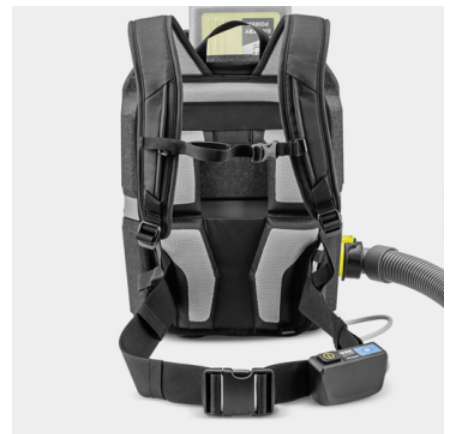

BVL 3/1 BP PACK

Tisztítás szűk helyeken: az ultrakönnyű, nagy teljesítményű és akkumulátorral működő BVL 3/1 Bp Pack háti porszívó kiemelkedik a tömegeből masszív EPP anyagával és kiváló ár-érték arányával.

EAN kód		4054278975207
Akkumulátorplatform		36 V-os akkumulátor-platform
Tartálytérfogat	l	3
Zajszint	dB (A)	65
Légáramlás	l / s	35,4
Névleges teljesítmény	W	350
Vákuum	mbar / kPa	189 / 18,9
Standard névleges átmérő		ID 35
Akkumulátor típusa		Lítium-ion pótakkumulátor
Tápfeszültség	V	36
Kapacitás	Ah	5
Szükséges akkumulátorok száma	Darab(ok)	1
Teljesítmény akkumulátortöltésenként	m ²	kb. 120 (5,0 Ah) / kb. 130 (6,0 Ah)
Üzemidő akkumulátortöltésenként	min	ecoefficiency üzemmód: max. 52 (5,0 Ah) / Power üzemmód: max. 31 (5,0 Ah) / ecoefficiency üzemmód: max. 73 (7,5 Ah) / Power üzemmód: max. 41 (7,5 Ah)
Akkumulátor töltési ideje gyorstöltővel 80% / 100%	min	98 / 138
Töltőáram	A	2,5
Tápegység az akkumulátortöltőhöz	V / Hz	100 - 240 / 50 - 60
Súly kiegészítők nélkül	kg	4,9
Csomagolási súly	kg	8,1

■ Alaptartozék

Méreték (hosszúság × szélesség × magasság) mm

220 × 317 × 450

Ultrakönnyű vezeték nélküli háti porszívó

- Rendkívül könnyű, innovatív EPP-ből (expandált polipropilénből) készült.
- Ergonomikus munkavégzést tesz lehetővé.
- Könnyedén szállítható.

- A deuter® hordozókeret rendkívül kényelmes még hosszabb munkavégzés esetén is.
- A derékpánton található kezelőpanel lehetővé teszi az összes funkció egyszerű vezérlését.
- A szívótömlő jobb- és balkezések számára is csatlakoztatható.