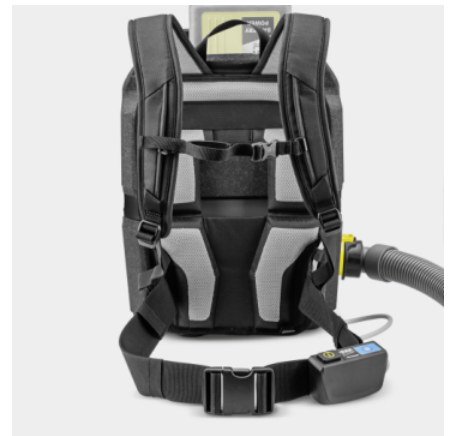

BVL 3/1 BP ANNIVERSARY EDITION

Az ultrakönnyű és nagy teljesítményű BVL 3/1 Bp Anniversary Edition fekete színű akkumulátoros hátizsákos porszívó robusztus EPP anyagával és kiváló ár-érték arányával kitűnik a tömegből.

Cikkszám

1.394-308.0

- Ultrakönnyű: 4,5 kg hordozási súly a háton
- Opcionálisan választható HEPA 14 szűrő

Műszaki adatok

EAN kód		4066529150899
Akkumulátorplatform		36 V-os akkumulátor-platform
Tartálytérfogat	l	3
Zajszint	dB (A)	65
Légáramlás	l / s	35,4
Névleges teljesítmény	W	350
Vákuum	mbar / kPa	189 / 18,9
Standard névleges átmérő		ID 35
Szükséges akkumulátorok száma	Darab(ok)	1
Teljesítmény akkumulátortöltésenként	m ²	kb. 120 (5,0 Ah) / kb. 130 (6,0 Ah)
Üzemidő akkumulátortöltésenként	min	ecoefficiency üzemmód: max. 52 (5,0 Ah) / Power üzemmód: max. 31 (5,0 Ah) / ecoefficiency üzemmód: max. 73 (7,5 Ah) / Power üzemmód: max. 41 (7,5 Ah)
Töltőáram	A	2,5
Szín		fekete
Súly kiegészítők nélkül	kg	4,9
Csomagolási súly	kg	6,2
Méreték (hosszúság × szélesség × magasság)	mm	220 × 317 × 450

■ Alaptartozék

Ultrakönnyű vezeték nélküli háti porszívó

- Rendkívül könnyű, innovatív EPP-ből (expandált polipropilénből) készült.
- Ergonomikus munkavégzést tesz lehetővé.
- Könnyedén szállítható.

Rendkívül innovatív EPP (expandált polipropilén)

- Különösen masszív és rendkívül hosszú élettartamú.
- Ultrakönnyű.
- Rendkívül környezetbarát, mivel 100 százalékban újrahasznosítható.

Nagyszerű ergonomiai kialakítás

- A deuter® hordozókeret rendkívül kényelmes még hosszabb munkavégzés esetén is.
- A derékpánton található kezelőpanel lehetővé teszi az összes funkció egyszerű vezérlését.
- A szívótömlő jobb- és balkezesek számára is csatlakoztatható.