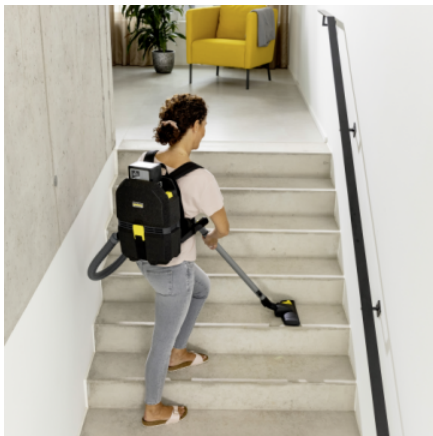

BVL 3/1 BP ANNIVERSARY EDITION

Az ultrakönnyű és nagy teljesítményű BVL 3/1 Bp Anniversary Edition fekete színű akkumulátoros hátizsákos porszívó robusztus EPP anyagával és kiváló ár-érték arányával kitűnik a tömegből.

Felszereltség

Változat		Az akkumulátort és a töltőt nem tartalmazza
Szívótömlő hossza	m	1
Szívótömlő típusa		Hajlított csővel
Teleszkópos szívócső	mm	615 - 1007
Teleszkópos szívócső, anyag		Alumínium
Átkapcsolható padlótisztító fej		■
Réstisztító fej		■
Porzsákok mennyisége	Darab(ok)	10
Porzsák anyaga		Flíz
Motorvédő szűrő		■

■ Alaptartozék

Ultrakönnyű vezeték nélküli háti porszívó

- Rendkívül könnyű, innovatív EPP-ből (expandált polipropilénből) készült.
- Ergonomikus munkavégzést tesz lehetővé.
- Könnyedén szállítható.

Rendkívül innovatív EPP (expandált polipropilén)

- Különösen masszív és rendkívül hosszú élettartamú.
- Ultrakönnyű.
- Rendkívül környezetbarát, mivel 100 százalékban újrahasznosítható.

Nagyszerű ergonomiai kialakítás

- A deuter® hordozókeret rendkívül kényelmes még hosszabb munkavégzés esetén is.
- A derékpánton található kezelőpanel lehetővé teszi az összes funkció egyszerű vezérlését.
- A szívótömlő jobb- és balkezesek számára is csatlakoztatható.