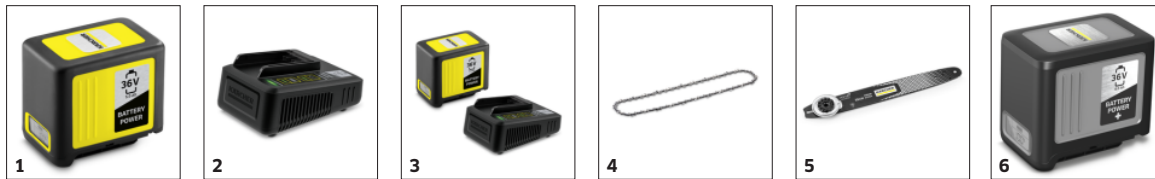

TARTOZÉKA CNS BATTERY 36-35 1.444-050.0

		Cikkszám	Leírás	
AKKUMULÁTOROK				
Battery Power 36/50 akkumulátor	1	2.445-031.0	36 V / 5,0 Ah-s Battery Power pótakkumulátor Real Time technológiával, és az akkumulátor állapotát mutató LCD kijelzővel. Alkalmas a Kärcher 36 V-os Battery Power platformú készülékeihez.	☐
AKKUMULÁTOR TÖLTŐK				
Battery Power 36 V gyorstöltő készülék	2	2.445-033.0	A gyorstöltő készülék a 36 V / 2,5 Ah-s Kärcher Battery Power pótakkumulátort 48 perc alatt 80%-osra tölti, és minden 36 V-os Kärcher Battery Power platformú készülékhez használható.	☐
KEZDŐ AKKUMULÁTOR KÉSZLET ÉS AKKUMULÁTOR TÖLTŐ				
Starter kit Battery Power 36/50	3	2.445-065.0	Battery Power 36/50 kezdő készlet 36 V/5,0 Ah Battery Power csereakkumulátorral és innovatív Real Time technológiával, valamint 36-V- gyorstöltő készülékkel.	☐
LÁNCFŰRÉSZ				
Lánc 35cm 36V	4	2.444-020.0	A mindenkor legtükéletesebb vágási minőségről gondoskodik: a 35 cm hosszú lánc a CNS 36-35 akkumulátoros láncfűrészhöz. Visszacsapódásgátló effekt és szerszám nélküli láncrendszer.	☐
CNS 36-35 láncfűrészlapp	5	6.444-404.0	Tökéletesen kompatibilis a Kärcher CNS 36-35 akkumulátoros láncfűrészzel: A láncfűrészlapp rendkívül egyszerűen cserélhető, és segít a lehető legjobb vágási eredmények elérésében.	☐
AKKUMULÁTOROK				
Battery Power+ 36/60	6	2.042-022.0	Rendkívül nagy teljesítményű Battery Power+ 36 V-os lítium-ion akkumulátor 6,0 Ah kapacitással a hosszú üzemidő érdekében. Innovatív Real Time technológiával az LCD kijelzőn keresztül és feszültségfelügyelettel.	☐

■ Alaptartozék   ☐ Opcionális tartozék   ☐ Tisztítószert