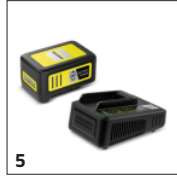

Seprés vágás közben

- Kényelmesen a földre seprí a levágott sövénydarabokat amik a sövény belsejébe esnének.

Fűrész funkció

- Különösen praktikus a sűrűbb ágakkal rendelkező sövényekhez.

TARTOZÉKA HGE 18-50 AKKUMULÁTOROS SÖVÉNYVÁGÓ 1.444-240.0

		Cikkszám	Leírás	
AKKUMULÁTOROK				
Battery Power 18/25 akkumulátor	1	2.445-034.0	18 V / 2,5 Ah-s Battery Power póttakkumulátor Real Time technológiával, és az akkumulátor állapotát mutató LCD kijelzővel. Alkalmas a Kärcher 18 V-os Battery Power platformú készülékeihez.	<input type="checkbox"/>
Battery Power 18/50 akkumulátor	2	2.445-035.0	18 V / 5,0 Ah-s Battery Power póttakkumulátor Real Time technológiával, és az akkumulátor állapotát mutató LCD kijelzővel. Alkalmas a Kärcher 18 V-os Battery Power platformú készülékeihez.	<input type="checkbox"/>
AKKUMULÁTOR TÖLTŐK				
Battery Power 18 V gyorstöltő készülék	3	2.445-032.0	A gyorstöltő készülék a 18 V / 2,5 Ah-s Kärcher Battery Power póttakkumulátort 44 perc alatt 80%-osra tölti, és minden 18 V-os Kärcher Battery Power platformú készülékhez használható.	<input type="checkbox"/>
KEZDŐ AKKUMULÁTOR KÉSZLET ÉS AKKUMULÁTOR TÖLTŐ				
Starter kit Battery Power 18/25	4	2.445-062.0	Battery Power 18/25 kezdő készlet 18 V/2,5 Ah Battery Power csereakkumulátorral és innovatív Real Time technológiával, valamint 18-V- gyorstöltő készülékkel.	<input type="checkbox"/>
Starter kit Battery Power 18/50	5	2.445-063.0	Battery Power 18/50 kezdő készlet 18 V/5,0 Ah Battery Power csereakkumulátorral és innovatív Real Time technológiával, valamint 18-V- gyorstöltő készülékkel.	<input type="checkbox"/>
AKKUMULÁTOROK				
Battery Power+ 18/30	6	2.445-042.0	LCD-képernyőn megjelenített Real Time technológiával: nagyon erős Battery Power+ 18 voltos lítium-ion akkumulátor. Hosszú üzemidő a 3,0 Ah kapacitásnak köszönhetően. Feszültségfelügyelettel és IPX5 védelemmel.	<input type="checkbox"/>