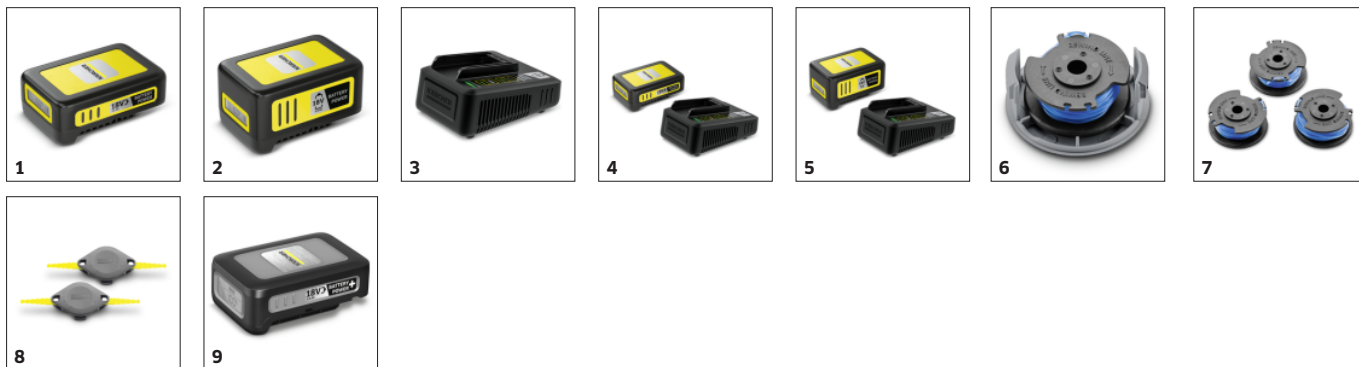

TARTOZÉKA LTR 18-30 AKKUMULÁTOROS SZEGÉLYVÁGÓ KÉSZLET 1.444-311.0

		Cikkszám	Leírás	
AKKUMULÁTOROK				
Battery Power 18/25 akkumulátor	1	2.445-034.0	18 V / 2,5 Ah-s Battery Power pótakkumulátor Real Time technológiával, és az akkumulátor állapotát mutató LCD kijelzővel. Alkalmas a Kärcher 18 V-os Battery Power platformú készülékeihez.	☒
Battery Power 18/50 akkumulátor	2	2.445-035.0	18 V / 5,0 Ah-s Battery Power pótakkumulátor Real Time technológiával, és az akkumulátor állapotát mutató LCD kijelzővel. Alkalmas a Kärcher 18 V-os Battery Power platformú készülékeihez.	☐
AKKUMULÁTOR TÖLTŐK				
Battery Power 18 V gyorsító készülék	3	2.445-032.0	A gyorsító készülék a 18 V / 2,5 Ah-s Kärcher Battery Power pótakkumulátort 44 perc alatt 80%-osra tölti, és minden 18 V-os Kärcher Battery Power platformú készülékhez használható.	☒
KEZDŐ AKKUMULÁTOR KÉSZLET ÉS AKKUMULÁTOR TÖLTŐ				
Starter kit Battery Power 18/25	4	2.445-062.0	Battery Power 18/25 kezdő készlet 18 V/2,5 Ah Battery Power csereakkumulátorral és innovatív Real Time technológiával, valamint 18-V- gyorsító készülékkel.	☐
Starter kit Battery Power 18/50	5	2.445-063.0	Battery Power 18/50 kezdő készlet 18 V/5,0 Ah Battery Power csereakkumulátorral és innovatív Real Time technológiával, valamint 18-V- gyorsító készülékkel.	☐
SZEGÉLYNYÍRÓ				
LTR 18 damil	6	2.444-014.0	A tekercs praktikus kupakkal és sodrott vágókábel segítségével jó eredményeket biztosít nehezen hozzáférhető helyeken. Minden 18 V-os Kärcher akkumulátoros fűnyíróhoz alkalmas.	☒
LTR 18 damil készlet	7	2.444-016.0	A három darabos csomagban kapható sodrott damillal készült tár tiszta eredményekről gondoskodik a nehezen elérhető helyeken. Alkalmas a 18 V-os akkumulátoros Kärcher szegélynyíróhoz.	☐
Biztonsági műanyag kés LTR Battery	8	2.444-022.0	A kert nehezen elérhető helyein burjánzik a vad növényzet? A kettős pengéjű szegélynyíró kés véget vet ennek. Minden 18 V-os és 36 V-os akkumulátoros Kärcher szegélynyíróval használható.	☐
AKKUMULÁTOROK				
Battery Power+ 18/30	9	2.445-042.0	LCD-képernyőn megjelenített Real Time technológiával: nagyon erős Battery Power+ 18 voltos lítium-ion akkumulátor. Hosszú üzemidő a 3,0 Ah kapacitásnak köszönhetően. Feszültségfelügyelettel és IPX5 védelemmel.	☐

■ Alaptartozék   □ Opcionális tartozék   ○ Tisztítószerszer