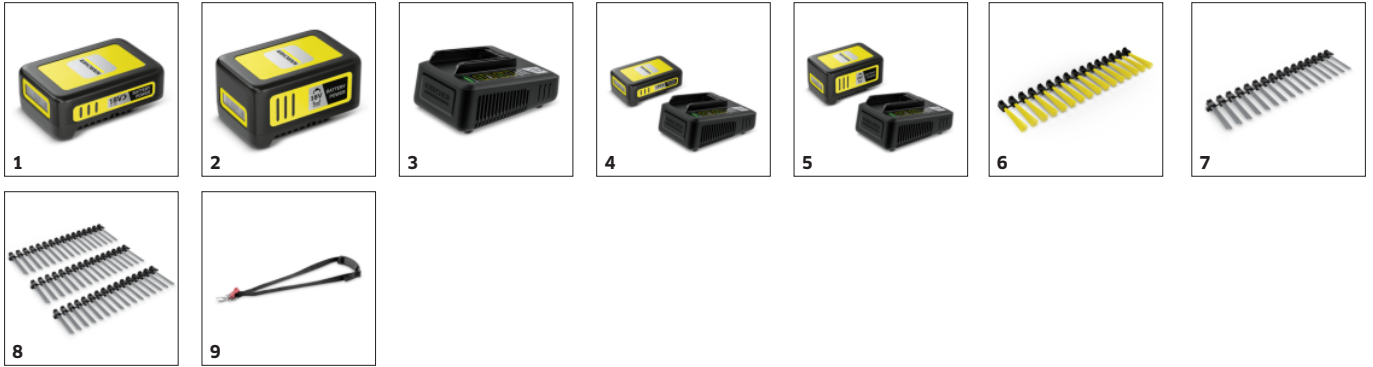

TARTOZÉKA WRE 4 BATTERY KÉSZLET 1.445-241.0

		Cikkszám	Leírás	
AKKUMULÁTOROK				
Battery Power 18/25 akkumulátor	1	2.445-034.0	18 V / 2,5 Ah-s Battery Power pótakkumulátor Real Time technológiával, és az akkumulátor állapotát mutató LCD kijelzővel. Alkalmas a Kärcher 18 V-os Battery Power platformú készülékeihez.	☒
Battery Power 18/50 akkumulátor	2	2.445-035.0	18 V / 5,0 Ah-s Battery Power pótakkumulátor Real Time technológiával, és az akkumulátor állapotát mutató LCD kijelzővel. Alkalmas a Kärcher 18 V-os Battery Power platformú készülékeihez.	☐
AKKUMULÁTOR TÖLTŐK				
Battery Power 18 V gyorsító készülék	3	2.445-032.0	A gyorsító készülék a 18 V / 2,5 Ah-s Kärcher Battery Power pótakkumulátort 44 perc alatt 80%-osra tölti, és minden 18 V-os Kärcher Battery Power platformú készülékhez használható.	☐
KEZDŐ AKKUMULÁTOR KÉSZLET ÉS AKKUMULÁTOR TÖLTŐ				
Starter kit Battery Power 18/25	4	2.445-062.0	Battery Power 18/25 kezdő készlet 18 V/2,5 Ah Battery Power csereakkumulátorral és innovatív Real Time technológiával, valamint 18-V- gyorsító készülékkel.	☐
Starter kit Battery Power 18/50	5	2.445-063.0	Battery Power 18/50 kezdő készlet 18 V/5,0 Ah Battery Power csereakkumulátorral és innovatív Real Time technológiával, valamint 18-V- gyorsító készülékkel.	☐
GYOMELTÁVOLÍTÓ				
Sörtelánc WRE 4	6	2.445-240.0	Egyszerűen cserélhető sörtelánc nylonból a WRE 4 akkumulátoros gyomeltávolítóhoz.	☒
WRE 18-55 sörtelánc	7	2.445-243.0	Tartalék sörtelánc, pillanatok alatt cserélhető szerszám használata nélkül. Felületkímélő nylon sörtelánc mely hatékonyan eltávolítja a gyomnövényeket és a mohát.	☐
Bristle strip WRE 18-55 3-er Pack	8	2.445-244.0		☐
KERTI TARTOZÉKOK				
Vállpánt	9	2.445-242.0	Könnyítsen teste megterhelésén a kényelmes és ergonomikus vállpánttal, lehetővé téve, hogy hosszú ideig fáradtság nélkül dolgozzon. Kompatibilis számos Kärcher akkumulátorral működtetett kerti eszközzel.	☐

■ Alaptartozék   □ Opcionális tartozék   ○ Tisztítószer