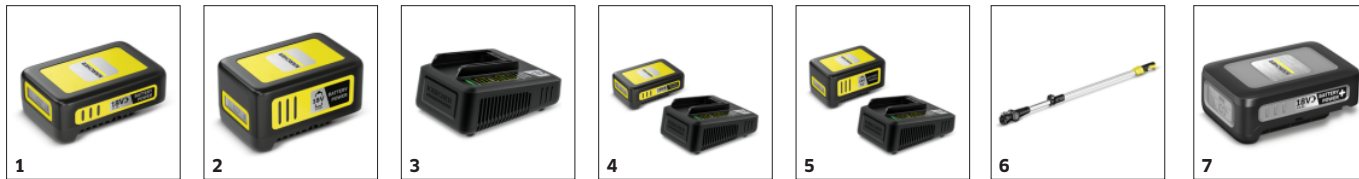

TARTOZÉKA TLO 2-18 1.445-340.0

		Cikkszám	Leírás	
AKKUMULÁTOROK				
Battery Power 18/25 akkumulátor	1	2.445-034.0	18 V / 2,5 Ah-s Battery Power póttakkumulátor Real Time technológiával, és az akkumulátor állapotát mutató LCD kijelzővel. Alkalmas a Kärcher 18 V-os Battery Power platformú készülékeihez.	☐
Battery Power 18/50 akkumulátor	2	2.445-035.0	18 V / 5,0 Ah-s Battery Power póttakkumulátor Real Time technológiával, és az akkumulátor állapotát mutató LCD kijelzővel. Alkalmas a Kärcher 18 V-os Battery Power platformú készülékeihez.	☐
AKKUMULÁTOR TÖLTŐK				
Battery Power 18 V gyorsöltő készülék	3	2.445-032.0	A gyorsöltő készülék a 18 V / 2,5 Ah-s Kärcher Battery Power póttakkumulátort 44 perc alatt 80%-osra tölti, és minden 18 V-os Kärcher Battery Power platformú készülékhez használható.	☐
KEZDŐ AKKUMULÁTOR KÉSZLET ÉS AKKUMULÁTOR TÖLTŐ				
Starter kit Battery Power 18/25	4	2.445-062.0	Battery Power 18/25 kezdő készlet 18 V/2,5 Ah Battery Power csereakkumulátorral és innovatív Real Time technológiával, valamint 18-V- gyorsöltő készülékkel.	☐
Starter kit Battery Power 18/50	5	2.445-063.0	Battery Power 18/50 kezdő készlet 18 V/5,0 Ah Battery Power csereakkumulátorral és innovatív Real Time technológiával, valamint 18-V- gyorsöltő készülékkel.	☐
TREE LOPPER / PRUNING SAW				
PGS 4-18 Teleszkópos hosszabbító	6	2.445-247.0	Szédítő magasságokban is lehetséges a munka: A teleszkópos hosszabbító tökéletes kiegészítője a PGS 4-18 akkumulátoros ágfűrésznek, amellyel akár 3,5 m magasságban is vághat fát és ágakat.	☐
AKKUMULÁTOROK				
Battery Power+ 18/30	7	2.445-042.0	LCD-képernyőn megjelenített Real Time technológiával: nagyon erős Battery Power+ 18 voltos lítium-ion akkumulátor. Hosszú üzemidő a 3,0 Ah kapacitásnak köszönhetően. Feszültségfelügyelettel és IPX5 védelemmel.	☐

■ Alaptartozék   ☐ Opcionális tartozék   ☐ Tisztítószerszer