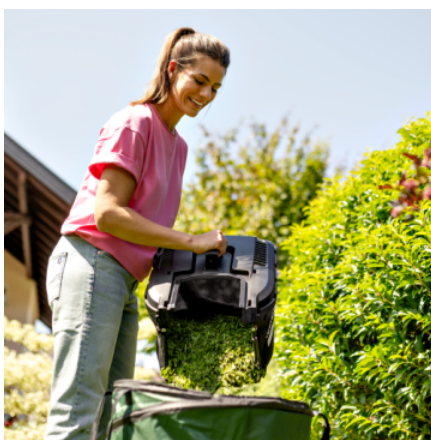

A fűgyűjtő tartály hatékony feltöltése

- Az optimalizált légáramlásnak köszönhetően a fűgyűjtő tartály akár 95%-ban megtelik. Ez kevesebb megállási időt jelent munka közben.