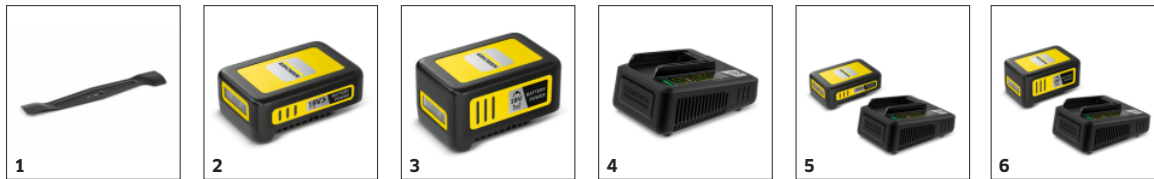

Szállítási terjedelem

Változat: Az akkumulátort és a töltőt nem tartalmazza

Fügyűjtő tartály

Felszereltség

Kés

Vezetőrúd, állítható magasság

Beépített hordozófogantyú

Töltésszint-kijelző

Töltésszint-kijelző

- A fűgyűjtő tartályon lévő csappantyú bezáródik, ha teljesen megtelt és ki kell üríteni.

TARTOZÉKA LMO 2-18 1.445-400.0

		Cikkszám	Leírás	
FŰNYÍRÓ				
Blade LMO 2-18	1	2.445-260.0	A kiváló minőségű acélból készült fűnyírópengét csak néhány lépésben kell beilleszteni az LMO 2-18 akkumulátoros fűnyíróba. 32 centiméteres vágási szélességével tiszta vágást eredményez.	■
AKKUMULÁTOROK				
Battery Power 18/25 akkumulátor	2	2.445-034.0	18 V / 2,5 Ah-s Battery Power pótakkumulátor Real Time technológiával, és az akkumulátor állapotát mutató LCD kijelzővel. Alkalmas a Kärcher 18 V-os Battery Power platformú készülékeihez.	<input type="checkbox"/>
Battery Power 18/50 akkumulátor	3	2.445-035.0	18 V / 5,0 Ah-s Battery Power pótakkumulátor Real Time technológiával, és az akkumulátor állapotát mutató LCD kijelzővel. Alkalmas a Kärcher 18 V-os Battery Power platformú készülékeihez.	<input type="checkbox"/>
AKKUMULÁTOR TÖLTŐK				
Battery Power 18 V gyorsöltő készülék	4	2.445-032.0	A gyorsöltő készülék a 18 V / 2,5 Ah-s Kärcher Battery Power pótakkumulátort 44 perc alatt 80%-osra tölti, és minden 18 V-os Kärcher Battery Power platformú készülékhez használható.	<input type="checkbox"/>
KEZDŐ AKKUMULÁTOR KÉSZLET ÉS AKKUMULÁTOR TÖLTŐ				
Starter kit Battery Power 18/25	5	2.445-062.0	Battery Power 18/25 kezdő készlet 18 V/2,5 Ah Battery Power csereakkumulátorral és innovatív Real Time technológiával, valamint 18-V- gyorsöltő készülékkel.	<input type="checkbox"/>
Starter kit Battery Power 18/50	6	2.445-063.0	Battery Power 18/50 kezdő készlet 18 V/5,0 Ah Battery Power csereakkumulátorral és innovatív Real Time technológiával, valamint 18-V- gyorsöltő készülékkel.	<input type="checkbox"/>