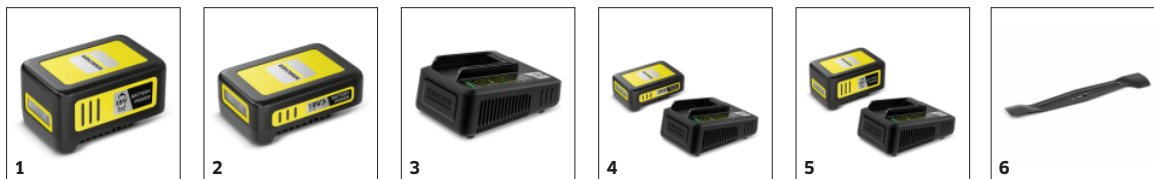

■ Alaptartozék

Erőteljes kefe nélküli motor

- Nagy teljesítmény és hosszabb élettartam

A fűgyűjtő tartály hatékony feltöltése

- Az optimalizált légáramlásnak köszönhetően a fűgyűjtő tartály akár 95%-ban megtelik. Ez kevesebb megállási időt jelent munka közben.

Töltésszint-kijelző

- A fűgyűjtő tartályon lévő csappantyú bezáródik, ha teljesen megtelt és ki kell üríteni.

TARTOZÉKA LMO 2-18 BATTERY SET 1.445-401.0

		Cikkszám	Leírás	
AKKUMULÁTOROK				
Battery Power 18/50 akkumulátor	1	2.445-035.0	18 V / 5,0 Ah-s Battery Power póttakkumulátor Real Time technológiával, és az akkumulátor állapotát mutató LCD kijelzővel. Alkalmas a Kärcher 18 V-os Battery Power platformú készülékeihez.	■
Battery Power 18/25 akkumulátor	2	2.445-034.0	18 V / 2,5 Ah-s Battery Power póttakkumulátor Real Time technológiával, és az akkumulátor állapotát mutató LCD kijelzővel. Alkalmas a Kärcher 18 V-os Battery Power platformú készülékeihez.	□
AKKUMULÁTOR TÖLTŐK				
Battery Power 18 V gyorstöltő készülék	3	2.445-032.0	A gyorstöltő készülék a 18 V / 2,5 Ah-s Kärcher Battery Power póttakkumulátort 44 perc alatt 80%-osra tölti, és minden 18 V-os Kärcher Battery Power platformú készülékhez használható.	■
KEZDŐ AKKUMULÁTOR KÉSZLET ÉS AKKUMULÁTOR TÖLTŐ				
Starter kit Battery Power 18/25	4	2.445-062.0	Battery Power 18/25 kezdő készlet 18 V/2,5 Ah Battery Power csereakkumulátorral és innovatív Real Time technológiával, valamint 18-V- gyorstöltő készülékkel.	□
Starter kit Battery Power 18/50	5	2.445-063.0	Battery Power 18/50 kezdő készlet 18 V/5,0 Ah Battery Power csereakkumulátorral és innovatív Real Time technológiával, valamint 18-V- gyorstöltő készülékkel.	□
FŰNYÍRÓ				
Blade LMO 2-18	6	2.445-260.0		■