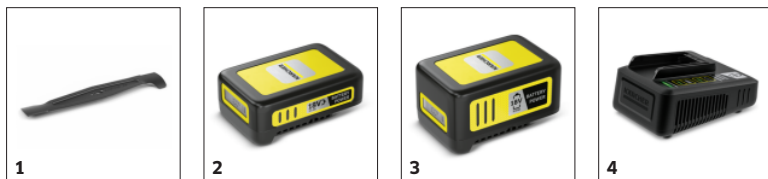

Felszereltség

Változat		Az elemeket és a töltőt nem tartalmazza
Mulcskészlet	■	
Kés	■	
Fűgyűjtő tartály	■	
Vezetőúrd, állítható magasság	■	
Beépített hordozófogantyú	■	
Töltésszint-kijelző	■	

■ Alaptartozék

TARTOZÉKA LMO 5-18 DUAL *INT 1.445-430.0

		Cikkszám	Leírás	
FÜNYÍRÓ				
Blade LMO 5-18 Dual	1	2.445-263.0		<input checked="" type="checkbox"/>
AKKUMULÁTOROK				
Battery Power 18/25 akkumulátor	2	2.445-034.0	18 V / 2,5 Ah-s Battery Power póttakkumulátor Real Time technológiával, és az akkumulátor állapotát mutató LCD kijelzővel. Alkalmas a Kärcher 18 V-os Battery Power platformú készülékeihez.	<input type="checkbox"/>
Battery Power 18/50 akkumulátor	3	2.445-035.0	18 V / 5,0 Ah-s Battery Power póttakkumulátor Real Time technológiával, és az akkumulátor állapotát mutató LCD kijelzővel. Alkalmas a Kärcher 18 V-os Battery Power platformú készülékeihez.	<input type="checkbox"/>
AKKUMULÁTOR TÖLTŐK				
Battery Power 18 V gyorstöltő készülék	4	2.445-032.0	A gyorstöltő készülék a 18 V / 2,5 Ah-s Kärcher Battery Power póttakkumulátort 44 perc alatt 80%-osra tölti, és minden 18 V-os Kärcher Battery Power platformú készülékhez használható.	<input type="checkbox"/>