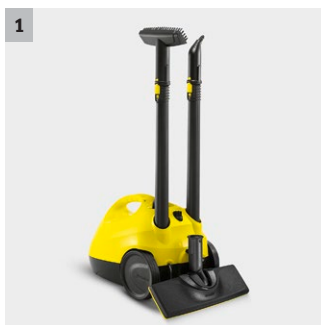

SC 2 EasyFix

A kezdő modell a vegyszer nélküli gőztisztítás világába: SC 2 EasyFix gőztisztító a Kärchertől. A keményfelületek valódi tisztaságáért az egész háztartásban. EasyFix padlótisztító fejjel.

1 Tartozéktárolás és parkolóállás

- Kényelmes tartozéktárolás és a padlófej egyszerű parkolóállásba állítása a munka megszakításakor.

2 EasyFix padlótisztító készlet rugalmas csatlakozással a padlófejnél, és kényelmes tépőzáras illesztéssel a padlótisztító törülőkendőhöz

- Optimális tisztítási eredmény a ház körüli keménypadlók minden típusán a hatékony lamella-technológiának köszönhetően.
- Törülőkendőcsere a szennyeződéssel való érintkezés nélkül, a padlótisztító kendő kényelmes felcsatolása a tépőzáras rendszernek köszönhetően.