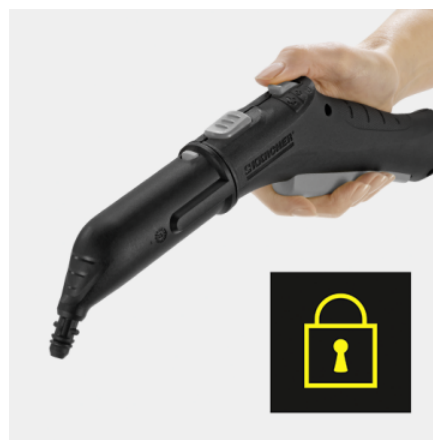

■ Alaptartozék

* A Kärcher gőztisztítóval a háztartásokban előforduló, sima keményfelületen végzett pontszerű tisztítás, azaz maximális gőznyomáson, és ezzel egyidejűleg a tisztító felülettel történő közvetlen érintkezéssel végrehajtott 30 másodperces gőzölés során a burokkal rendelkező vírusok, mint a korona- vagy az influenzavírus (kivéve a hepatitis B vírus), 99,999%-a eltávolítható (PVC-felületet alapul véve: EN 16615:2015-06 módszerhez igazodva); (tesztcsira: módosított Ankara vakcinia vírus). ** 30 cm/másodperc tisztítási sebességgel és maximális gőznyomással, és ezzel egyidejűleg a tisztító felülettel történő közvetlen érintkezéssel végzett tisztítás során a háztartásban előforduló baktériumok 99,99%-a elpusztítható a háztartásokban előforduló, sima

Tartozéktárolás és parkolóállás

- Kényelmes tartozéktárolás és a padlófej egyszerű parkolóállásba állítása a munka megszakításakor.

EasyFix padlótisztító készlet rugalmas csatlakozással a padlófejnél, és kényelmes tépőzáras illesztéssel a padlótisztító törülőkendőhöz

- Optimális tisztítási eredmény a ház körüli keménypadlók minden típusán a hatékony lamella-technológiának köszönhetően.
- Törülőkendőcsere a szennyeződéssel való érintkezés nélkül, a padlótisztító kendő kényelmes felcsatolása a tépőzáras rendszernek köszönhetően.
- A flexibilis csuklónak köszönhetően ergonomikus, hatékony tisztítás tökéletes padlóérintkezéssel, függetlenül a felhasználó magasságától.