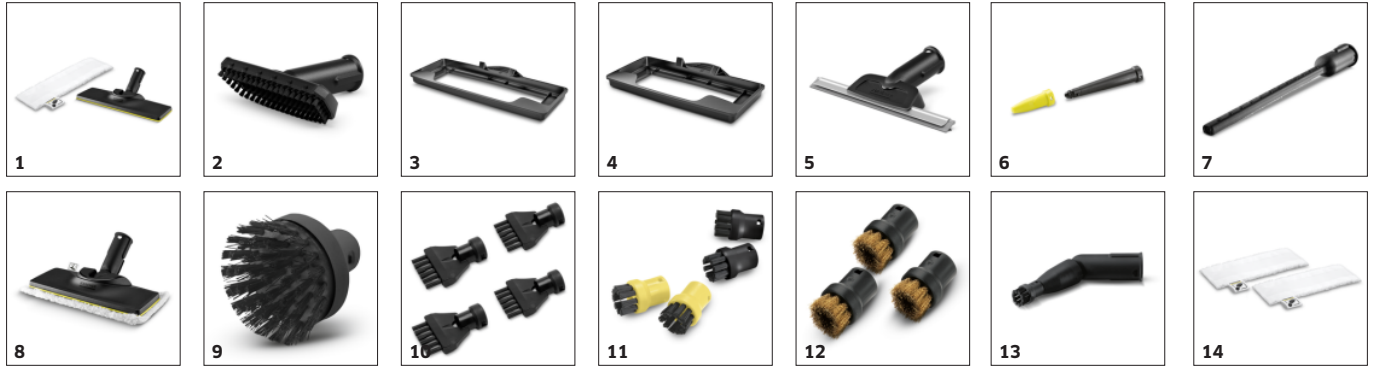

TARTOZÉKA SC 2 EASYFIX PREMIUM (FEHÉR) 1.512-090.0

		Cikkszám	Leírás	
GŐZTISZÍTÓ / GŐZPORSZÍVÓ / VASALÓÁLLVÁNY				
Tisztítófejek				
EasyFix Padlófej készlet	1	2.863-267.0	Kényelmes tépőzáras rendszerrel és mikroszálás padlótisztító kendővel: a gőztisztítókhoz való EasyFix padlótisztítófej készlet szennyeződéssel való érintkezés nélküli kendőcserét tesz lehetővé.	■
Kézifej	2	2.884-280.0	Kézifej kiegészítő sörtékkel olyan kis felületek tisztítására, mint a zuhanykabinok, falicsempék és sok más felület tisztításához. Huzattal és anélkül is használható.	■
Szőnyegsimító	3	2.863-269.0	Friss szőnyegszálakról is gondoskodik: szőnyegsimító az EasyFix padlótisztító fejre történő egyszerű rögzítéshez. Ideális szőnyegpadlók gőztisztításához.	□
Szőnyegsimító - mini	4	2.863-298.0	Még a szabálytalan formájú és nehezen elérhető szőnyegfelületeket is felfrissítheti gőzzel: a Mini szőnyegsimító az EasyFix Mini padlófúvóka könnyű rögzítéséhez anélkül, hogy a szennyeződéssel érintkezne.	□
Ablaktisztító fej	5	2.863-025.0	A gőztisztítóra illeszthető ablaktisztító fej alaposan megtisztítja az üveget, ablakokat és a tükröket.	□
Power fúvóka készlet	6	2.863-263.0	A Power fúvóka készlet tartalmaz egy Power fúvókát hosszabbítóval. Ideális a nehezen hozzáférhető helyek, például sarkok és rések gond nélküli környezetbarát tisztításához.	□
Textilápoló fej	7	2.863-233.0	Textilápoló fej ruhaneműk és textilák felfrissítéséhez, valamint szagok hatásos eltávolításához. Beépített szősztelenítővel.	□
Padlófej készlet EasyFix Mini	8	2.863-280.0	Komfortos tépőzáras rendszer és mikroszálás padlótörölő: az EasyFix Mini padlótisztító készlet gőztisztítókhoz lehetővé teszi a gyors cserét a szennyeződéssel való érintkezés nélkül. Különösen alkalmas a kisebb helyek és a nehezen hozzáférhető helyek tisztításához.	□
Keferáték				
Nagy körkefe	9	2.863-022.0	A nagy körkefével ugyanannyi idő alatt nagyobb felületek tisztíthatók.	■
Réstisztító kefe készlet	10	2.863-324.0	Könnyű és hatékony réstisztítás, mindezt vegyszerek nélkül: a praktikus réstisztító kefe készlet négy fekete kefét tartalmaz. Tökéletes a csempefugák tisztítására.	□
Körkefe készlet	11	2.863-264.0	Praktikus körkefekészlet két fekete és két sárga kefével - tökéletesen alkalmas a különböző felhasználási területekhez.	□
Körkefekészlet réz sörtékkel	12	2.863-061.0	Körkefekészlet sárgaréz sörtékkel makacs szennyeződések és lerakódások eltávolításához. Ideális kényes felületeken való használatra.	□
Gőz-turbókefe	13	2.863-159.0	A Kärcher gőz turbókefével a makacs szennyeződések erőfeszítés nélkül fele annyi idő alatt távolíthatók el. Nincs többé fáradtságos súrolás.	□
Kendőszetek				
Mikroszálás kendőkészlet, EasyFix (2 db)	14	2.863-259.0	Kendőcseré a szennyeződéssel való érintkezés nélkül: kiváló EasyFix mikroszálás padlótisztító kendők. A tépőzáras rendszernek hála egyszerűen és gyorsan az EasyFix padlótisztító fejre rögzíthetők.	■