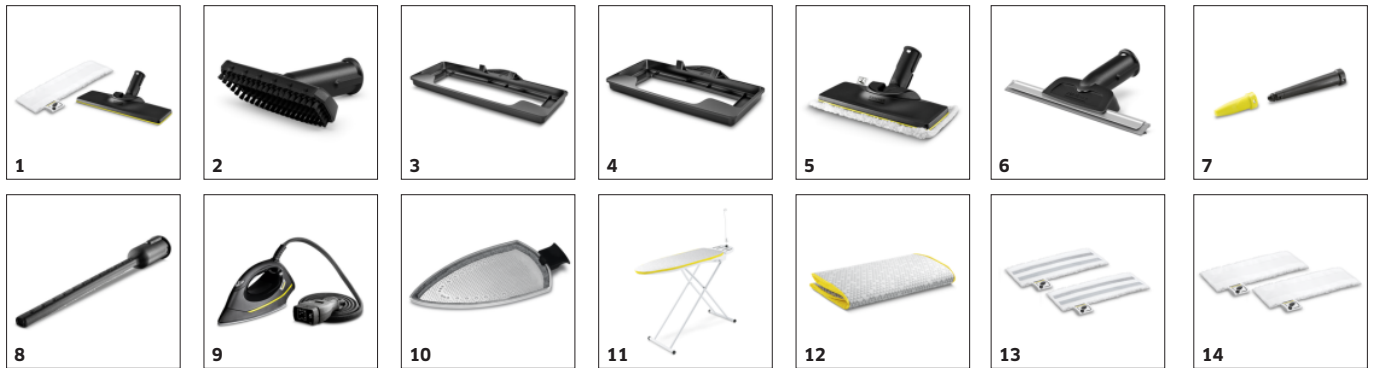

TARTOZÉKA SC 5 EASYFIX 1.512-530.0

		Cikkszám	Leírás	
GŐZTISZÍTÓ / GŐZPORSZÍVÓ / VASALÓÁLLVÁNY				
Tisztítófejek				
EasyFix Padlófej készlet	1	2.863-267.0	Kényelmes tépőzáras rendszerrel és mikroszálás padlótisztító kendővel: a gőztisztítókhoz való EasyFix padlótisztítófej készlet szennyeződéssel való érintkezés nélküli kendőcserét tesz lehetővé.	■
Kézifej	2	2.884-280.0	Kézifej kiegészítő sörtékekkel olyan kis felületek tisztítására, mint a zuhanykabinok, falicsempék és sok más felület tisztításához. Huzattal és anélkül is használható.	■
Szőnyegsimító	3	2.863-269.0	Friss szőnyegszálakról is gondoskodik: szőnyegsimító az EasyFix padlótisztító fejre történő egyszerű rögzítéshez. Ideális szőnyegpadlók gőztisztításához.	□
Szőnyegsimító - mini	4	2.863-298.0	Még a szabálytalan formájú és nehezen elérhető szőnyegfelületeket is felfrissítheti gőzzel: a Mini szőnyegsimító az EasyFix Mini padlófúvóka könnyű rögzítéséhez anélkül, hogy a szennyeződéssel érintkezne.	□
Padlófej készlet EasyFix Mini	5	2.863-280.0	Komfortos tépőzáras rendszer és mikroszálás padlótörölő: az EasyFix Mini padlótisztító készlet gőztisztítókhoz lehetővé teszi a gyors cserét a szennyeződéssel való érintkezés nélkül. Különösen alkalmas a kisebb helyek és a nehezen hozzáférhető helyek tisztításához.	□
Ablaktisztító fej	6	2.863-025.0	A gőztisztítóra illeszthető ablaktisztító fej alaposan megtisztítja az üveget, ablakokat és a tükröket.	□
Power fúvóka készlet	7	2.863-263.0	A Power fúvóka készlet tartalmaz egy Power fúvókát hosszabbítóval. Ideális a nehezen hozzáférhető helyek, például sarkok és rések gond nélküli környezetbarát tisztításához.	□
Textilápoló fej	8	2.863-233.0	Textilápoló fej ruhaneműk és textilák felfrissítéséhez, valamint szagok hatásos eltávolításához. Beépített szosztelenítővel.	□
Vasaló tartozékok				
SC vasaló EasyFinish	9	2.863-310.0	Az erőfeszítés nélküli vasaláshoz: kiváló minőségű EasyFinish gőznyomásos vasaló optimális, rögzített hőmérséklet-beállítással és könnyen sikló kerámiabevonatú talppal. Vonzó, fekete formatervezés.	□
Tapadásmentes vasalótalp az I 6006 vasalóhoz	10	2.860-142.0	Tapadásmentes vasalótalp I 6006 gőznyomásos vasalóhoz könnyen csúszó rozsdamentes acél talphoz. Ideális érzékeny anyagok, mint a selyem, len, fekete ruhadarabok vagy csipkék vasolására.	□
Vasalódeszka AB 1000	11	2.884-933.0	Vasalódeszka fúvófunkcióval, aktív gőzelszívással és 6 fokozatú magasságállítással. A VASALÓDESZKA HUZATÁNAK SZÍNE ELTÉRHET, ELŐZETES ÉRTESÍTÉS NÉLKÜL VÁLTOZHAT.	□
Vasalódeszka-huzat	12	2.884-969.0	Vasalódeszka-huzat pamutból és habanyagból a vasalóval erős légáteresztésért és a jobb gőzáteresztésért. Ideális huzat az első osztályú vasalási eredményekért.	□
Kendőszettek				
Mikroszálás EasyFix kendő durva szennyeződésekhez (SC)	13	2.863-309.0	A mikroszálás EasyFix törölkendő könnyedén eltávolítja a makacs szennyeződések a kevésbé érzékeny kőfelületekről. A tépőzár lehetővé teszi a kendő egyszerű cseréjét a szennyeződéssel való érintkezés nélkül.	□
Mikroszálás kendőkészlet, EasyFix (2 db)	14	2.863-259.0	Kendőcsere a szennyeződéssel való érintkezés nélkül: kiváló EasyFix mikroszálás padlótisztító kendők. A tépőzáras rendszernek hála egyszerűen és gyorsan az EasyFix padlótisztító fejre rögzíthetők.	□