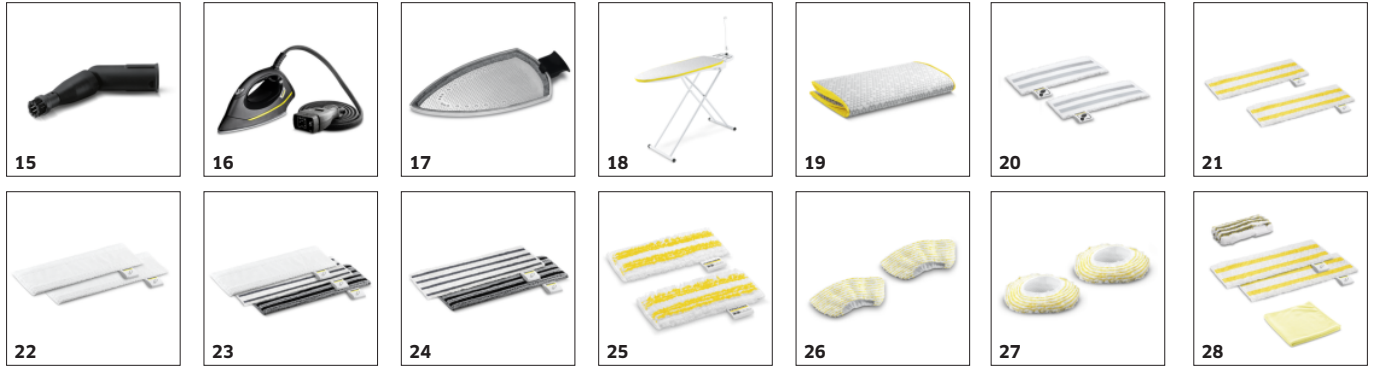

TARTOZÉKA SC 5 EASYFIX IRON PLUG 1.512-660.0

		Cikkszám	Leírás	
GŐZTISZÍTÓ / GŐZPORSZÍVÓ / VASALÓÁLLVÁNY				
Keferáték				
Gőz-turbókefe	15	2.863-159.0	A Kärcher gőz turbókefével a makacs szennyeződések erőfeszítés nélkül fele annyi idő alatt távolíthatók el. Nincs többé fáradságos súrolás.	☐
Vasaló tartozékok				
SC vasaló EasyFinish	16	2.863-310.0	Az erőfeszítés nélküli vasaláshoz: kiváló minőségű EasyFinish gőznyomós vasaló optimális, rögzített hőmérséklet-beállítással és könnyen sikló kerámiabevonotú talppal. Vonzó, fekete formatervezés.	☐
Tapadásmentes vasalótalp az I 6006 vasalóhoz	17	2.860-142.0	Tapadásmentes vasalótalp I 6006 gőznyomós vasalóhoz könnyen csúszó rozsdamentes acél talphoz. Ideális érzékeny anyagok, mint a selyem, len, fekete ruhadarabok vagy csipkék vasolására.	☐
Vasalódeszka AB 1000	18	2.884-933.0	Vasalódeszka fűvőfunkcióval, aktív gőzelszívással és 6 fokozatú magasságállításal. A VASALÓDESZKA HUZATÁNAK SZÍNE ELTÉRHET, ELŐZETES ÉRTESÍTÉS NÉLKÜL VÁLTOZHAT.	☐
Vasalódeszka-huzat	19	2.884-969.0	Vasalódeszka-huzat pamutból és habanyagból a vasalóval erős légáteresztésért és a jobb gőzáteresztésért. Ideális huzat az első osztályú vasalási eredményekért.	☐
Kendőszetek				
Mikroszálás EasyFix kendő durva szennyeződésekhez (SC)	20	2.863-309.0	A mikroszálás EasyFix törőkendő könnyedén eltávolítja a makacs szennyeződések a kevésbé érzékeny kőfelületekről. A tépőzár lehetővé teszi a kendő egyszerű cseréjét a szennyeződéssel való érintkezés nélkül.	☐
Univerzális padló tisztító kendő készlet	21	2.863-339.0	A kiváló minőségű finom szálból készült univerzális padló tisztító kendők ideálisak a makacs szennyeződések gőztisztítóval történő eltávolításához. hook and loop rendszernek köszönhetően a kendő cseréjekor nem érintkezik a szennyeződéssel.	☐
EasyFix padló kendő szett érzékeny padlóra	22	2.863-340.0	A Sensitive EasyFix padló tisztító kendő szett két kiváló minőségű, puha padló tisztító kendővel tökéletesen alkalmas az érzékeny, padlók kíméletes tisztítására.	☐
EasyFix Allrounder padló kendő készlet	23	2.863-341.0	A minden EasyFix padló tisztító kendő szett - tökéletes minden szennyeződésre és minden padlóra, az érzékeny, tömített padlótól a makacs szennyeződésekig a csempéken.	☐
EasyFix Power padló kendő szett	24	2.863-342.0	Két padló tisztító kendő közepes és makacs szennyeződésű kemény padlók alapos és higiénikus tisztításához.	☐
Cloth set for flexible hand nozzle	25	2.863-343.0	A flexibilis kézi fűvőka prémium mikroszálás törőkendő hatékonyan lazítanak és szívják fel szennyeződések. A tépőzár rendszer megkönnyíti a kendő cseréjét, érintkezés nélkül.	☐
Kézi fűvőkahuzat készlet	26	2.863-344.0	A kézfűvőkához két huzatot tartalmazó készlet. A huzatok prémium mikroszálás anyagból készültek - hogy még több szennyeződést lazítsanak és vegyenek fel.	☐
Nagy kerek kefehuzat készlet	27	2.863-345.0	Két prémium mikroszálás huzat a nagy kerek keféhez a jobb szennyeződéssel eltávolításért és a káprázatos eredményekért.	☐
Kendő kendő szett	28	2.863-346.0	A kiváló minőségű Starter törőkendő készlet gőztisztításhoz két univerzális padló tisztító kendőt, a kézi fűvőka koptató huzatát és egy polírozó kendőt tartalmaz.	☐