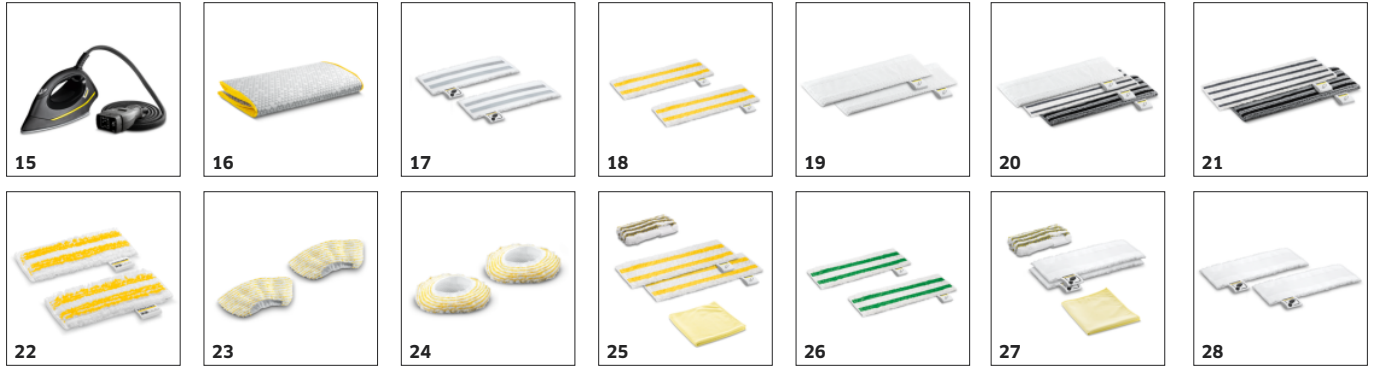

TARTOZÉKA SC 5 EF IRON SELECT BATH EDITION 1.512-666.0

		Cikkszám	Leírás	
GŐZTISZÍTÓ / GŐZPORSZÍVÓ / VASALÓÁLLVÁNY				
Vasaló tartozékok				
SC vasaló EasyFinish	15	2.863-310.0	Az erőfeszítés nélküli vasaláshoz: kiváló minőségű EasyFinish gőznyomásos vasaló optimális, rögzített hőmérséklet-beállítással és könnyen sikló kerámiabevonatú talppal. Vonzó, feketé formatervezés.	■
Vasalódeszka-huzat	16	2.884-969.0	Vasalódeszka-huzat pamutból és habanyagból a vasalóval erős légáteresztésért és a jobb gőzáteresztésért. Ideális huzat az első osztályú vasalási eredményekért.	□
Kendőszettek				
Mikroszálás EasyFix kendő durva szennyeződésekhez (SC)	17	2.863-309.0	A mikroszálás EasyFix törölkendő könnyedén eltávolítja a makacs szennyeződések a kevésbé érzékeny kőfelületekről. A tépőzár lehetővé teszi a kendő egyszerű cseréjét a szennyeződéssel való érintkezés nélkül.	□
Univerzális padlótisztító kendő készlet	18	2.863-339.0	A kiváló minőségű finom szálból készült univerzális padlótisztító kendő ideális a makacs szennyeződések gőztisztítóval történő eltávolításához. hook and loop rendszernek köszönhetően a kendő cseréjekor nem érintkezik a szennyeződéssel.	□
EasyFix padlókendő szett érzékeny padlóra	19	2.863-340.0	A Sensitive EasyFix padlótisztító kendő szett két kiváló minőségű, puha padlótisztító kendővel tökéletesen alkalmas az érzékeny padlók kíméletes tisztítására.	□
EasyFix Allrounder padlókendő készlet	20	2.863-341.0	A mindenre EasyFix padlótisztító kendőszett - tökéletes minden szennyeződésre és minden padlóra, az érzékeny, tömített padlótól a makacs szennyeződésekig a csempéken.	□
EasyFix Power padlókendő szett	21	2.863-342.0	Két padlótisztító kendő közepes és makacs szennyeződés kemény padlók alapos és higiénikus tisztításához.	□
Cloth set for flexible hand nozzle	22	2.863-343.0	A flexibilis kézi fúvóka prémium mikroszálás törölkendői hatékonyan lazítanak és szívják fel szennyeződések. A tépőzár rendszer megkönnyíti a kendő cseréjét, érintkezés nélkül.	□
Kézi fúvókahuzat készlet	23	2.863-344.0	A kézfúvókához két huzatot tartalmazó készlet. A huzatok prémium mikroszálás anyagból készültek - hogy még több szennyeződést lazítsanak és vegyenek fel.	□
Nagy kerek kefehuzat készlet	24	2.863-345.0	Két prémium mikroszálás huzat a nagy kerek keféhez a jobb szennyeződésetávolításért és a káprázatos eredményekért.	□
Kezdő kendő szett	25	2.863-346.0	A kiváló minőségű Starter törölkendő készlet gőztisztításhoz két univerzális padlótisztító kendőt, a kézi fúvóka koptató huzatát és egy polírozó kendőt tartalmaz.	□
RelFibe Universal padlótisztító törölkendő EasyFix	26	2.863-379.0	A 100%-ban újrahasznosított poliészterből, CICLO® technológiával készült RelFibe padlótisztító törölkendők (tépőzár rögzítés nélkül) ideálisak a makacs szennyeződések gőztisztítóval történő eltávolítására.	□
Mikroszálás kendőkészlet, fürdőszoba	27	2.863-266.0	A mikroszálás fürdőszobai kendőkészlet két mikroszálás padlótisztító kendőt, egy a kézi fejhez való mikroszálás abrazív huzatot és egy mikroszálás polírozó kendőt tartalmaz.	□
Mikroszálás kendőkészlet, EasyFix (2 db)	28	2.863-259.0	Kendőcsere a szennyeződéssel való érintkezés nélkül: kiváló EasyFix mikroszálás padlótisztító kendők. A tépőzár rendszernek hála egyszerűen és gyorsan az EasyFix padlótisztító fejre rögzíthetők.	□