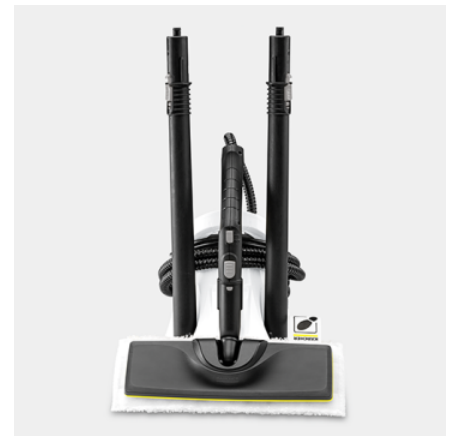

## SC 2 DELUXE EASYFIX PREMIUM (FEHÉR)

Alapfelszereltség: mikroszálás padlótörő kendő, Power fúvóka és nagy körkefe: belépő kategóriás SC 2 Deluxe EasyFix Premium gőztisztító a kezelőn lévő LED funkció a működési mód jelzésére.

Cikkszám

1.513-253.0

- Könnyű, kompakt készülék
- LED kijelző a készüléken
- Az EasyFix padlótisztító készlettel és a prémium tartozékokkal

## EasyFix padló tisztító készlet rugalmas csatlakozással a padlófejnél, és kényelmes tépőzáras illesztéssel a padló tisztító törölkendőhöz

- Optimális tisztítási eredmény a ház körüli keménypadlók minden típusán a hatékony lamella-technológiának köszönhetően.
- Törölkendőcsere a szennyeződéssel való érintkezés nélkül, a padló tisztító kendő kényelmes felcsatolása a tépőzáras rendszernek köszönhetően.
- A flexibilis csuklónak köszönhetően ergonomikus, hatékony tisztítás tökéletes padló érintkezéssel, függetlenül a felhasználó magasságától.