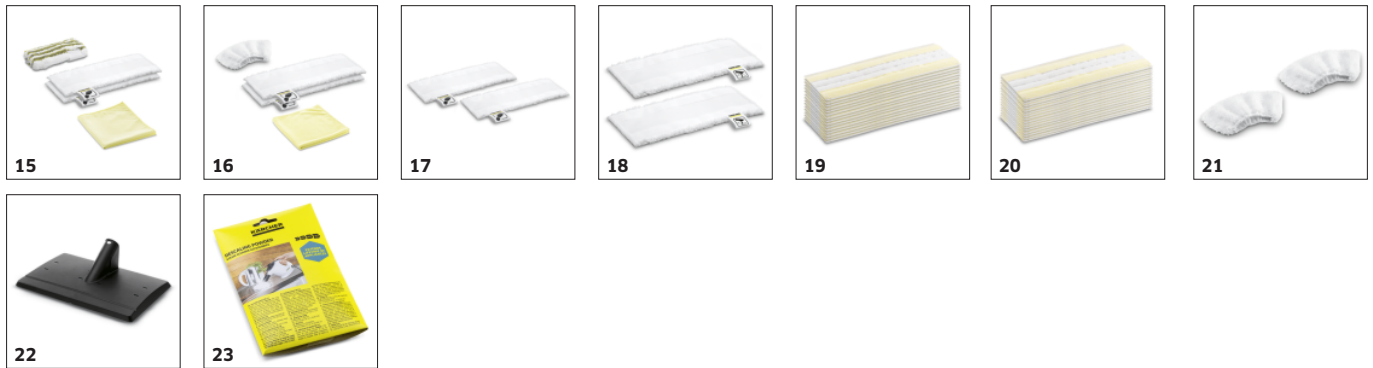

TARTOZÉKA SC 4 DELUXE EASYFIX 1.513-260.0

		Cikkszám	Leírás	
GŐZTISZTÍTÓ / GŐZPORSZÍVÓ / VASALÓÁLLVÁNY				
Kendőszettek				
Mikroszálás kendőkészlet, fürdőszoba	15	2.863-266.0	A mikroszálás fürdőszobai kendőkészlet két mikroszálás padlótisztító kendőt, egy a kézi fejhez való mikroszálás abrazív huzatot és egy mikroszálás polírozó kendőt tartalmaz.	☐
Mikroszálás kendőkészlet, konyha	16	2.863-265.0	Törőkendőkészlet gőztisztításhoz a konyhában: 2 puha, mikroszálás padlótisztító kendő, 1 puha huzat a kézi tisztítófejre makacs szennyeződés feloldására, 1 mikroszálás rozsdamentes acélhoz való törőkendő.	☐
Mikroszálás kendőkészlet, EasyFix (2 db)	17	2.863-259.0	Kendőcsere a szennyeződéssel való érintkezés nélkül: kiváló EasyFix mikroszálás padlótisztító kendők. A tépőzáras rendszernek hála egyszerűen és gyorsan az EasyFix padlótisztító fejre rögzíthetők.	☐
Mikroszálás padlótörő készlet, EasyFix Mini	18	2.863-296.0	Kendőcsere a szennyeződéssel való érintkezés nélkül: kiváló EasyFix mikroszálás padlótisztító kendők. A tépőzáras rendszernek hála egyszerűen és gyorsan az EasyFix Mini padlótisztító fejre rögzíthetők.	☐
SC EasyFix eldobható kendőszett	19	2.863-299.0	15 eldobható kendőből álló szett az EasyFix padlófejhez a kemény felületek gyors és higiénikus tisztításához. A sárga tépőzáras csíkok lehetővé teszik a kendő könnyű rögzítését.	☐
SC EasyFix MINI eldobható kendőszett	20	2.863-300.0	15 eldobható kendőből álló szett az EasyFix Mini padlófejhez a kemény felületek gyors és higiénikus tisztításához. A sárga tépőzáras csíkok lehetővé teszik a kendő könnyű rögzítését.	☐
Mikroszálás huzat kézfijhez	21	2.863-270.0	2 huzatból álló készlet a kézi fejhez. A huzatok kiváló minőségű mikroszálás anyagból készültek - a legjobb szennyoldáshoz és szennyfelvételhez.	☐
Egyebek				
Tapétaoldó	22	2.863-062.0	Tapétaoldó a tapéta és tapétaragasztó gond nélküli eltávolításához gőz segítségével.	☐
ENTKALKER				
RM 511 6x17g Vízkömentesítő por EU	23	6.296-193.0	Hatékonyan vízkömentesíti a gőztisztítókat és más, forró vízzel dolgozó készülékeket, mint például a vízfóralt vagy a kávéfőzőt - a hosszú élettartamért és az alacsony energiafelhasználásért.	☐

■ Alaptartozék   ☐ Opcionális tartozék   ☐ Tisztítószer