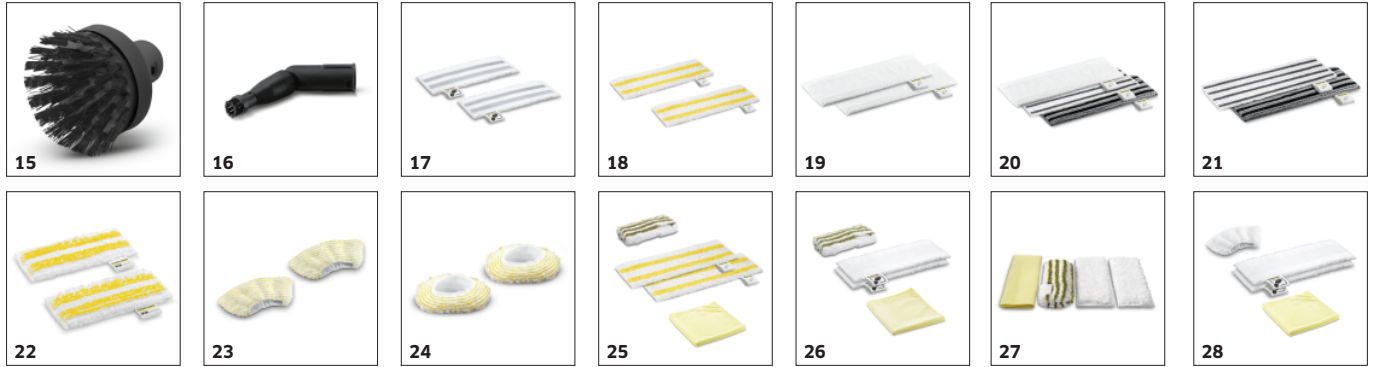

TARTOZÉKA SC 4 DELUXE 1.513-460.0

		Cikkszám	Leírás	
GŐZTISZTÍTÓ / GŐZPORSZÍVÓ / VASALÓÁLLVÁNY				
Keferáték				
Nagy körkefe	15	2.863-022.0	A nagy körkefével ugyanannyi idő alatt nagyobb felületek tisztíthatók.	☐
Gőz-turbókefe	16	2.863-159.0	A Kärcher gőz turbókefével a makacs szennyeződések erőfeszítés nélkül fele annyi idő alatt távolíthatók el. Nincs több fáradtságos súrolás.	☐
Kendőszetek				
Mikroszálás EasyFix kendő durva szennyeződésekhez (SC)	17	2.863-309.0	A mikroszálás EasyFix törőkendő könnyedén eltávolítja a makacs szennyeződések egy részét a kevesebb érzékeny kőfelületekről. A tépőzár lehetővé teszi a kendő egyszerű cseréjét a szennyeződéssel való érintkezés nélkül.	☐
Univerzális padlótisztító kendő készlet	18	2.863-339.0	A kiváló minőségű finom szálból készült univerzális padlótisztító kendők ideálisak a makacs szennyeződések gőztisztítóval történő eltávolításához. hook and loop rendszernek köszönhetően a kendő cseréjekor nem érintkezik a szennyeződéssel.	☐
EasyFix padlókendő szett érzékeny padlóra	19	2.863-340.0	A Sensitive EasyFix padlótisztító kendő szett két kiváló minőségű, puha padlótisztító kendővel tökéletesen alkalmas az érzékeny, padlók kíméletes tisztítására.	☐
EasyFix Allrounder padlókendő készlet	20	2.863-341.0	A mindenre EasyFix padlótisztító kendős szett - tökéletes minden szennyeződésre és minden padlóra, az érzékeny, tömített padlótól a makacs szennyeződésekig a csempéken.	☐
EasyFix Power padlókendő szett	21	2.863-342.0	Két padlótisztító kendő a kemény padlók alapos és higiénikus tisztításához a közepes és makacs szennyeződések esetén.	☐
Cloth set for flexible hand nozzle	22	2.863-343.0		☐
Kézi fúvókahuzat készlet	23	2.863-344.0	A kézfúvókához két huzatot tartalmazó készlet. A huzatok prémium mikroszálás anyagból készültek - hogy még több szennyeződést lazítsanak és vegyenek fel.	☐
Nagy kerek kefehuzat készlet	24	2.863-345.0	Két prémium mikroszálás huzat a nagy kerek keféhez a jobb szennyeződéssel-távolításért és a káprázatos eredményekért.	☐
Kezdő kendő szett	25	2.863-346.0	A kiváló minőségű Starter kendőcsomag gőztisztításhoz két univerzális padlótisztító kendőt, a kézi fúvókához való csiszolóhuzatot és egy polírozó kendőt tartalmaz.	☐
Mikroszálás kendőkészlet, fürdőszoba	26	2.863-266.0	A mikroszálás fürdőszobai kendőkészlet két mikroszálás padlótisztító kendőt, egy a kézi fejhez való mikroszálás abrazív huzatot és egy mikroszálás polírozó kendőt tartalmaz.	☐
	27	2.863-171.0	Törőkendőkészlet gőztisztításhoz a fürdőszobában: 2 puha padlótörő kendő, 1 mikroszálás abrazív törőkendő a makacs vízkő- és szappanlerakódások és maradványok eltávolításához, 1 mikroszálás polírozó kendő tükrökhöz.	☐
Mikroszálás kendőkészlet, konyha	28	2.863-265.0	Törőkendőkészlet gőztisztításhoz a konyhában: 2 puha, mikroszálás padlótisztító kendő, 1 puha huzat a kézi tisztítófejre makacs szennyeződés feloldására, 1 mikroszálás rozsdamentes acélhoz való törőkendő.	☐