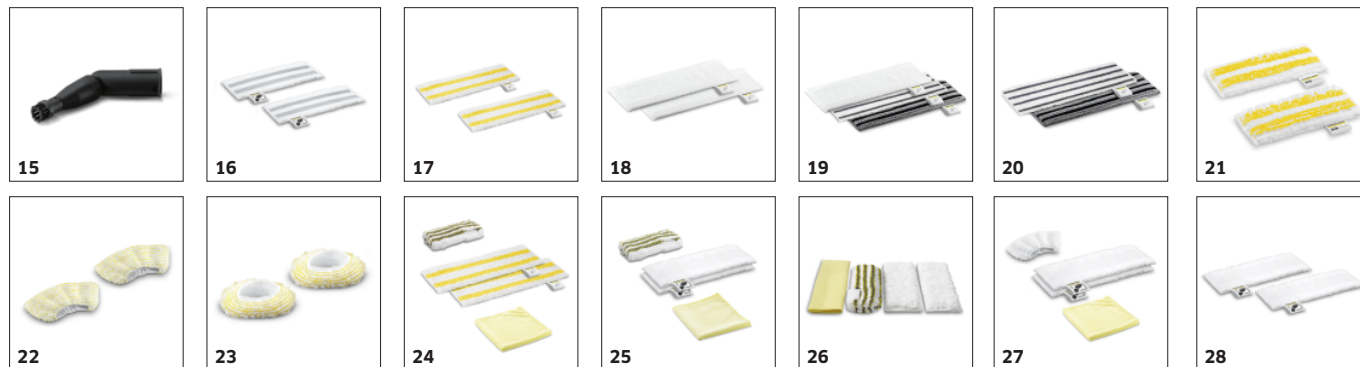

TARTOZÉKA SC 4 DELUXE 1.513-460.0

		Cikkszám	Leírás	
GŐZTISZTÍTÓ / GŐZPORSZÍVÓ / VASALÓÁLLVÁNY				
Keferáték				
Gőz-turbókefe	15	2.863-159.0	A Kärcher gőz turbókefevel a makacs szennyeződések erőfeszítés nélkül fele annyi idő alatt távolíthatók el. Nincs többé fáradtságos súrolás.	☐
Kendőszettek				
Mikroszálás EasyFix kendő durva szennyeződésekhez (SC)	16	2.863-309.0	A mikroszálás EasyFix törőkendő könnyedén eltávolítja a makacs szennyeződések a kevésbé érzékeny köfelületekről. A tépőzár lehetővé teszi a kendő egyszerű cseréjét a szennyeződéssel való érintkezés nélkül.	☐
Univerzális padlótisztító kendő készlet	17	2.863-339.0	A kiváló minőségű finom szálból készült univerzális padlótisztító kendők ideálisak a makacs szennyeződések gőztisztítással történő eltávolításához. hook and loop rendszernek köszönhetően a kendő cseréjekor nem érintkezik a szennyeződéssel.	☐
EasyFix padlókendő szett érzékeny padlóra	18	2.863-340.0	A Sensitive EasyFix padlótisztító kendő szett két kiváló minőségű, puha padlótisztító kendővel tökéletesen alkalmas az érzékeny, padlók kíméletes tisztítására.	☐
EasyFix Allrounder padlókendő készlet	19	2.863-341.0	A mindenre EasyFix padlótisztító kendőszett - tökéletes minden szennyeződésre és minden padlóra, az érzékeny, tömített padlótól a makacs szennyeződésekig a csempéken.	☐
EasyFix Power padlókendő szett	20	2.863-342.0	Két padlótisztító kendő közepes és makacs szennyeződésű kemény padlók alapos és higiénikus tisztításához.	☐
Cloth set for flexible hand nozzle	21	2.863-343.0	A flexibilis kézi fúvóka prémium mikroszálás törőkendői hatékonyan lazítanak és szívnak fel szennyeződések. A tépőzár rendszer megkönnyíti a kendő cseréjét, érintkezés nélkül.	☐
Kézi fúvókahuzat készlet	22	2.863-344.0	A kézfúvókához két huzatot tartalmazó készlet. A huzatok prémium mikroszálás anyagból készültek - hogy még több szennyeződést lazítsanak és vegyenek fel.	☐
Nagy kerek kefehuzat készlet	23	2.863-345.0	Két prémium mikroszálás huzat a nagy kerek keféhez a jobb szennyeződésetávolításért és a káprázatos eredményekért.	☐
Kezdő kendő szett	24	2.863-346.0	A kiváló minőségű Starter törőkendő készlet gőztisztításhoz két univerzális padlótisztító kendőt, a kézi fúvóka koptató huzatát és egy polírozó kendőt tartalmaz.	☐
Mikroszálás kendőkészlet, fürdőszoba	25	2.863-266.0	A mikroszálás fürdőszobai kendőkészlet két mikroszálás padlótisztító kendőt, egy a kézi fejhez való mikroszálás abrazív huzatot és egy mikroszálás polírozó kendőt tartalmaz.	☐
	26	2.863-171.0	Törőkendőkészlet gőztisztításhoz a fürdőszobában: 2 puha padlótörő kendő, 1 mikroszálás abrazív törőkendő a makacs vízkő- és szappanlerakódások és maradványok eltávolításához, 1 mikroszálás polírozó kendő tükörkhöz.	☐
Mikroszálás kendőkészlet, konyha	27	2.863-265.0	Törőkendőkészlet gőztisztításhoz a konyhában: 2 puha, mikroszálás padlótisztító kendő, 1 puha huzat a kézi tisztítófejre makacs szennyeződés feloldására, 1 mikroszálás rozsdamentes acélhoz való törőkendő.	☐
Mikroszálás kendőkészlet, EasyFix (2 db)	28	2.863-259.0	Kendőcsere a szennyeződéssel való érintkezés nélkül: kiváló EasyFix mikroszálás padlótisztító kendők. A tépőzár rendszernek hála egyszerűen és gyorsan az EasyFix padlótisztító fejre rögzíthetők.	☐