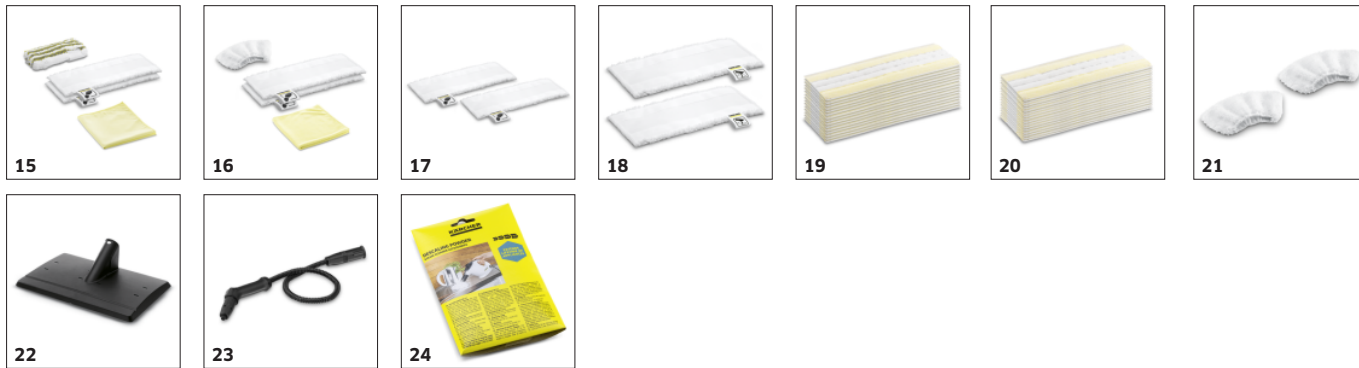

TARTOZÉKA SC 1 EASYFIX 1.516-330.0

		Cikkszám	Leírás	
GŐZTISZÍTÓ / GŐZPORSZÍVÓ / VASALÓÁLLVÁNY				
Kendőszettek				
Mikroszálás kendőkészlet, fürdőszoba	15	2.863-266.0	A mikroszálás fürdőszobai kendőkészlet két mikroszálás padlótisztító kendőt, egy a kézi fejhez való mikroszálás abrazív huzatot és egy mikroszálás polírozó kendőt tartalmaz.	☐
Mikroszálás kendőkészlet, konyha	16	2.863-265.0	Törőkendőkészlet gőztisztításhoz a konyhában: 2 puha, mikroszálás padlótisztító kendő, 1 puha huzat a kézi tisztítófejre makacs szennyeződés feloldására, 1 mikroszálás rozsdamentes acélhoz való törőkendő.	☐
Mikroszálás kendőkészlet, EasyFix (2 db)	17	2.863-259.0	Kendőcsere a szennyeződéssel való érintkezés nélkül: kiváló EasyFix mikroszálás padlótisztító kendők. A tépőzáras rendszernek hála egyszerűen és gyorsan az EasyFix padlótisztító fejre rögzíthetők.	☐
Mikroszálás padlótörő készlet, EasyFix Mini	18	2.863-296.0	Kendőcsere a szennyeződéssel való érintkezés nélkül: kiváló EasyFix mikroszálás padlótisztító kendők. A tépőzáras rendszernek hála egyszerűen és gyorsan az EasyFix Mini padlótisztító fejre rögzíthetők.	☐
SC EasyFix eldobható kendőszett	19	2.863-299.0	15 eldobható kendőből álló szett az EasyFix padlófejhez a kemény felületek gyors és higiénikus tisztításához. A sárga tépőzáras csíkok lehetővé teszik a kendő könnyű rögzítését.	☐
SC EasyFix MINI eldobható kendőszett	20	2.863-300.0	15 eldobható kendőből álló szett az EasyFix Mini padlófejhez a kemény felületek gyors és higiénikus tisztításához. A sárga tépőzáras csíkok lehetővé teszik a kendő könnyű rögzítését.	☐
Mikroszálás huzat kézfijhez	21	2.863-270.0	2 huzatból álló készlet a kézi fejhez. A huzatok kiváló minőségű mikroszálás anyagból készültek - a legjobb szennyoldáshoz és szennyfelvételhez.	☐
Egyebek				
Tapétaoldó	22	2.863-062.0	Tapétaoldó a tapéta és tapéтарagasztó gond nélküli eltávolításához gőz segítségével.	☐
Hosszabbító tömlő SC 1-hez	23	2.863-021.0	Az SC 1 készülékhez való hosszabbító tömlővel olyan nehezen elérhető helyek is, mint a sarkok és a bemélyedések könnyedén tisztíthatók.	☐
ENTKALKER				
RM 511 6x17g Vízkömentesítő por EU	24	6.296-193.0	Hatékonyan vízkömentesíti a gőztisztítókat és más, forró vízzel dolgozó készülékeket, mint például a vízfóralt vagy a kávéfőzőt - a hosszú élettartamért és az alacsony energiafelhasználásért.	☐

■ Alaptartozék   □ Opcionális tartozék   ○ Tisztítószer