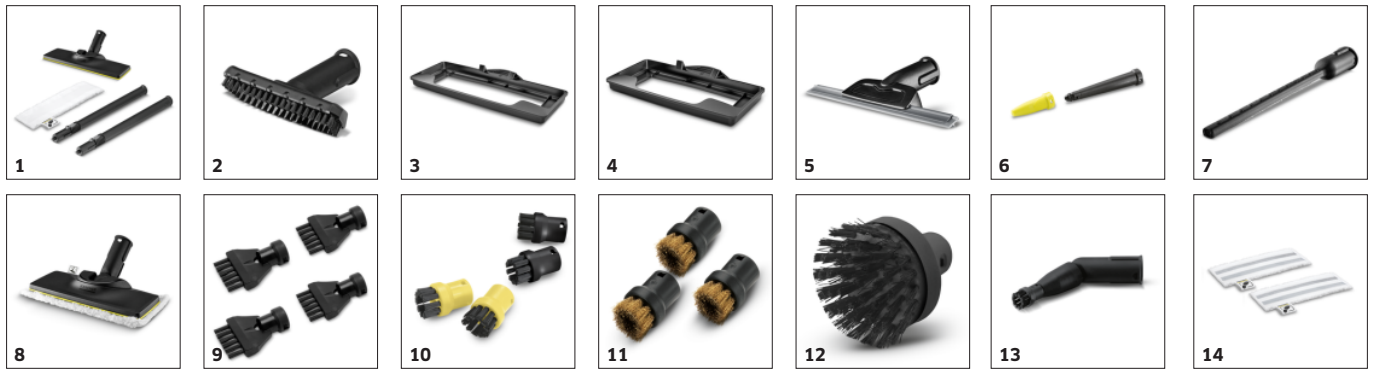

TARTOZÉKA SC 1 EASYFIX 1.516-330.0

		Cikkszám	Leírás	
GŐZTISZÍTÓ / GŐZPORSZÍVÓ / VASALÓÁLLVÁNY				
Tisztítófejek				
SC1 EasyFix padlótisztító kendő	1	2.863-268.0	Tisztaság a szennyeződésekkel való érintkezés nélkül: Az SC 1 padlótisztító készlettel, az EasyFix készülékkel, a kézi gőztisztító gyorsan átalakítható 2-az-1-ben gőztisztítótá.	■
Kézifej	2	2.884-280.0	Kézifej kiegészítő sörtékkel olyan kis felületek tisztítására, mint a zuhanykabinok, falcsempék és sok más felület tisztításához. Huzattal és anélkül is használható.	■
Szőnyegsimító	3	2.863-269.0	Friss szőnyegszálakról is gondoskodik: szőnyegsimító az EasyFix padlótisztító fejre történő egyszerű rögzítéshez. Ideális szőnyegpadlók gőztisztításához.	□
Szőnyegsimító - mini	4	2.863-298.0	Még a szabálytalan formájú és nehezen elérhető szőnyegfelületeket is felfrissítheti gőzzel: a Mini szőnyegsimító az EasyFix Mini padlófúvóka könnyű rögzítéséhez anélkül, hogy a szennyeződéssel érintkezne.	□
Ablaktisztító fej	5	2.863-025.0	A gőztisztítóra illeszthető ablaktisztító fej alaposan megtisztítja az üveget, ablakokat és a tükröket.	□
Power fúvóka készlet	6	2.863-263.0	A Power fúvóka készlet tartalmaz egy Power fúvókát hosszabbítóval. Ideális a nehezen hozzáférhető helyek, például sarkok és rések gond nélküli környezetbarát tisztításához.	□
Textilápoló fej	7	2.863-233.0	Textilápoló fej ruhaneműk és textiliák felfrissítéséhez, valamint szagok hatásos eltávolításához. Beépített szősztelenítővel.	□
Padlófej készlet EasyFix Mini	8	2.863-280.0	Komfortos tépőzáras rendszer és mikroszálás padlótörölő: az EasyFix Mini padlótisztító készlet gőztisztítókhöz lehetővé teszi a gyors cserét a szennyeződéssel való érintkezés nélkül. Különösen alkalmas a kisebb helyek és a nehezen hozzáférhető helyek tisztításához.	□
Keferáték				
Réstisztító kefe készlet	9	2.863-324.0	Könnyű és hatékony réstisztítás, mindezt vegyszerek nélkül: a praktikus réstisztító kefe készlet négy fekete kefét tartalmaz. Tökéletes a csempefugák tisztítására.	□
Körkefe készlet	10	2.863-264.0	Praktikus körkefekészlet két fekete és két sárga kefével - tökéletesen alkalmas a különböző felhasználási területekhez.	□
Körkefekészlet réz sörtékkel	11	2.863-061.0	Körkefekészlet sárgaréz sörtékkel makacs szennyeződések és lerakódások eltávolításához. Ideális kényes felületeken való használatra.	□
Nagy körkefe	12	2.863-022.0	A nagy körkefével ugyanannyi idő alatt nagyobb felületek tisztíthatók.	□
Gőz-turbókefe	13	2.863-159.0	A Kärcher gőz turbókefével a makacs szennyeződések erőfeszítés nélkül fele annyi idő alatt távolíthatók el. Nincs többé fáradtságos súrolás.	□
Kendőszettek				
Mikroszálás EasyFix kendő durva szennyeződésekhez (SC)	14	2.863-309.0	A mikroszálás EasyFix törőkendő könnyedén eltávolítja a makacs szennyeződések a kevésbé érzékeny kőfelületekről. A tépőzár lehetővé teszi a kendő egyszerű cseréjét a szennyeződéssel való érintkezés nélkül.	□