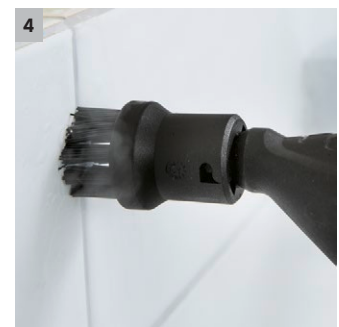

3 Biztonsági gyerekzár a készüléken

4 Multifunkciós prémium tartozékok

- Különböző felületek hatékony tisztítása padlófejjel, kézi fejjel, körkefével stb.