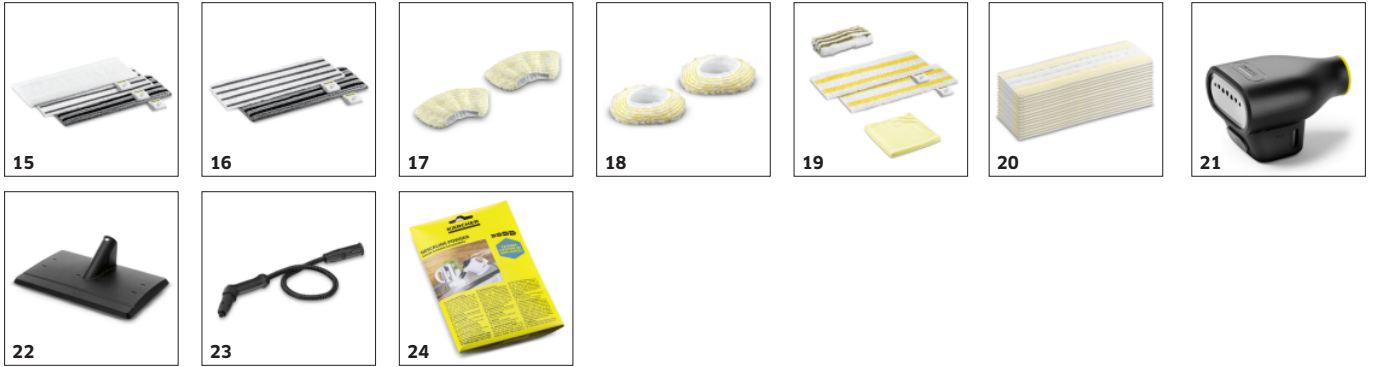

TARTOZÉKA SC 1 EASYFIX 1.516-401.0

	Cikkszám	Leírás	
GŐZTISZÍTÓ / GŐZPORSZÍVÓ / VASALÓÁLLVÁNY			
Kendőszettek			
Allrounder floor cloth set EasyFix	15	2.863-341.0	☐
Power floor cloth set EasyFix	16	2.863-342.0	☐
Hand nozzle	17	2.863-344.0	☐
Big round brush cover set	18	2.863-345.0	☐
Starter cloth set	19	2.863-346.0	☐
SC EasyFix eldobható kendőszett	20	2.863-299.0	☐
15 eldobható kendőből álló szett az EasyFix padlófejhez a kemény felületek gyors és higiénikus tisztításához. A sárga tépőzáras csíkok lehetővé teszik a kendő könnyű rögzítését.			
Egyebek			
Garment Steamer	21	2.863-332.0	☐
Tapétaoldó	22	2.863-062.0	☐
Tapétaoldó a tapéta és tapéтарasztó gond nélküli eltávolításához gőz segítségével.			
Hosszabbító tömlő SC 1-hez	23	2.863-021.0	☐
Az SC 1 készülékhez való hosszabbító tömlővel olyan nehezen elérhető helyek is, mint a sarkok és a bemélyedések könnyedén tisztíthatók.			
ENTKALKER			
RM 511 6x17g Vízkömentesítő por EU	24	6.296-193.0	☐
Hatékonyan vízkömentesíti a gőztisztítókat és más, forró vízzel dolgozó készülékeket, mint például a vízforralót vagy a kávéfőzőt - a hosszú élettartamért és az alacsony energiafelhasználásért.			

■ Alaptartozék   ☐ Opcionális tartozék   ☐ Tisztítószer