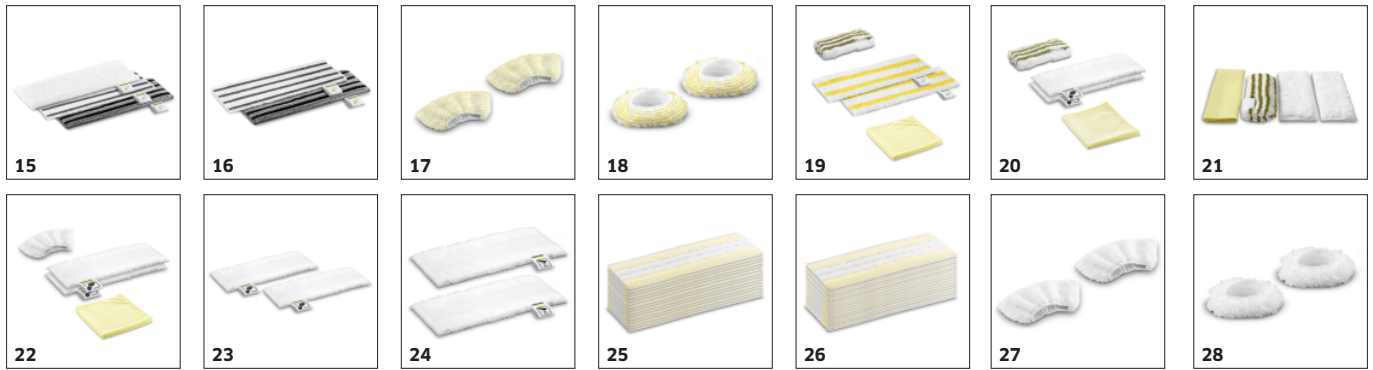

TARTOZÉKA SC 1 EASYFIX 1.516-401.0

		Cikkszám	Leírás	
GŐZTISZÍTÓ / GŐZPORSZÍVÓ / VASALÓÁLLVÁNY				
Kendőszettek				
EasyFix Allrounder padlókendő készlet	15	2.863-341.0	A mindenre EasyFix padlótisztító kendőszett - tökéletes minden szennyeződésre és minden padlóra, az érzékeny, tömített padlótól a makacs szennyeződésekig a csempéken.	☐
EasyFix Power padlókendő szett	16	2.863-342.0	Két padlótisztító kendő közepes és makacs szennyeződésű kemény padlók alapos és higiénikus tisztításához.	☐
Kézi fúvókahuzat készlet	17	2.863-344.0	A kézfúvókához két huzatot tartalmazó készlet. A huzatok prémium mikroszál anyagból készültek - hogy még több szennyeződést lazítsanak és vegyenek fel.	☐
Nagy kerek kefehuzat készlet	18	2.863-345.0	Két prémium mikroszál huzat a nagy kerek kefehöz a jobb szennyeződéscsökkentésért és a káprázatos eredményekért.	☐
Kezdő kendő szett	19	2.863-346.0	A kiváló minőségű Starter törölkendő készlet gőztisztításhoz két univerzális padlótisztító kendőt, a kézi fúvóka koptató huzatát és egy polírozó kendőt tartalmaz.	☐
Mikroszálás kendőkészlet, fürdőszoba	20	2.863-266.0	A mikroszálás fürdőszobai kendőkészlet két mikroszálás padlótisztító kendőt, egy a kézi fejhez való mikroszálás abrazív huzatot és egy mikroszálás polírozó kendőt tartalmaz.	☐
Mikroszálás kendőkészlet, konyha	21	2.863-171.0	Törölkendő készlet gőztisztításhoz a fürdőszobában: 2 puha padlótörölő kendő, 1 mikroszálás abrazív törölkendő a makacs vízkő- és szappanlerakódások és maradványok eltávolításához, 1 mikroszálás polírozó kendő tükörkhöz.	☐
Mikroszálás kendőkészlet, EasyFix (2 db)	22	2.863-265.0	Törölkendő készlet gőztisztításhoz a konyhában: 2 puha, mikroszálás padlótisztító kendő, 1 puha huzat a kézi tisztítófejre makacs szennyeződés feloldására, 1 mikroszálás rozsdamentes acélhoz való törölkendő.	☐
Mikroszálás padlótörölő készlet, EasyFix Mini	23	2.863-259.0	Kendőcsere a szennyeződéssel való érintkezés nélkül: kiváló EasyFix mikroszálás padlótisztító kendők. A tépőzáras rendszernek hála egyszerűen és gyorsan az EasyFix padlótisztító fejre rögzíthetők.	☐
Mikroszálás padlótörölő készlet, EasyFix Mini	24	2.863-296.0	Kendőcsere a szennyeződéssel való érintkezés nélkül: kiváló EasyFix mikroszálás padlótisztító kendők. A tépőzáras rendszernek hála egyszerűen és gyorsan az EasyFix Mini padlótisztító fejre rögzíthetők.	☐
SC EasyFix eldobható kendőszett	25	2.863-299.0	15 eldobható kendőből álló szett az EasyFix padlófejhez a kemény felületek gyors és higiénikus tisztításához. A sárga tépőzáras csíkok lehetővé teszik a kendő könnyű rögzítését.	☐
SC EasyFix MINI eldobható kendőszett	26	2.863-300.0	15 eldobható kendőből álló szett az EasyFix Mini padlófejhez a kemény felületek gyors és higiénikus tisztításához. A sárga tépőzáras csíkok lehetővé teszik a kendő könnyű rögzítését.	☐
Mikroszálás huzat kézfijhez	27	2.863-270.0	2 huzatból álló készlet a kézi fejhez. A huzatok kiváló minőségű mikroszál anyagból készültek - a legjobb szennyoldáshoz és szennyfelvételhez.	☐
Mikroszálás huzat nagy körkefére	28	2.863-243.0	2 mikroszálás huzat a nagy körkefére. Magas minőségű mikroszál a szennyeződések még hatékonyabb eltávolításához és a ragyogó eredményekért a nagy körkefe használatával.	☐