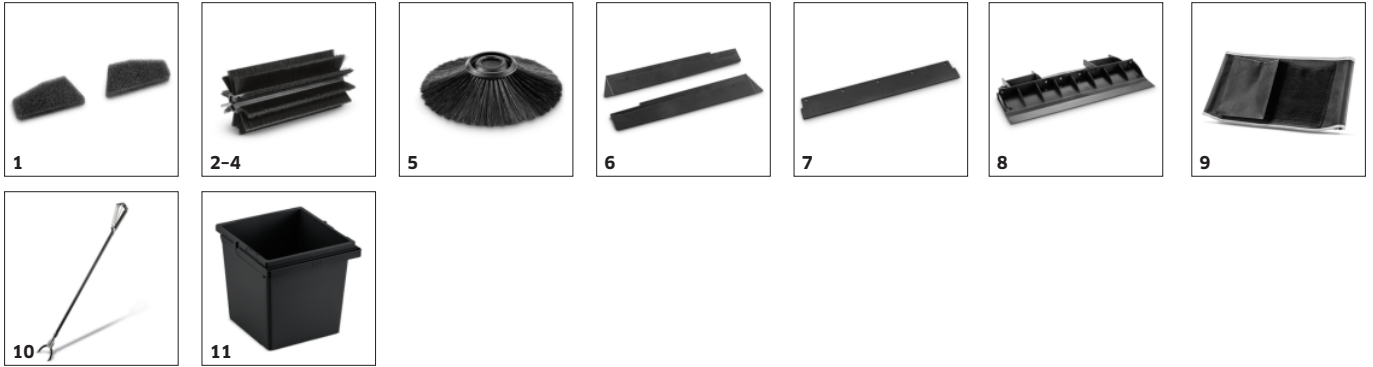

TARTOZÉKA KM 70/20 C EGY OLDALSEPRŰVEL

1.517-130.0

		Cikkszám	Leírás	
SZŰRŐ KM SEPRŐGÉP				
Habanyagszűrő				
Szűrőkészlet	1	2.644-435.0	Műanyag szűrő, vízálló, mosható, csökkenti a karbantartási költségeket.	■
FŐ HENGERKEFÉK				
Standard seprőhenger				
KM70/20 Standard fősőprőhenger	2	6.907-783.0	Kemény, standard hengerkefe nedvességálló univerzális sörtékkel normál szennyeződésekhez minden felületen. Rendkívül tartós.	■
Hengerkefe, kemény				
Fő seprőhenger kemény	3	6.903-999.0	Letapadt szennyeződések eltávolítására kültéren, nedvességálló. L=480 mm	□
Hengerkefe, antisztatikus				
Seprőhenger antisztatikus KM 70/30C	4	6.907-023.0	A statikusan feltöltődő felületek tisztításához. (pl. szőnyeg, műfű)	□
OLDALSEPRŐK				
Oldalkefék Standard				
Oldalkefe standard cserére	5	2.644-447.0	Standard oldalkefe nedvességálló univerzális sörtékkel normál szennyeződésekhez minden felületen. Rendkívül tartós.	■
EGYÉB (CITY CLEANER)				
Set side strip cpl.	6	2.644-436.0		■
Ground lip	7	5.030-124.0		■
Rear skirting	8	5.032-334.0		■
EGYÉB TARTOZÉK BR / BD				
Home Base tartozékok				
Homebase tartozéktáska	9	5.032-196.0	A további tisztítóeszközöket könnyen és kényelmesen el lehet helyezni a tolfogantyún lévő tartozéktáskában.	□
Beépítőkészlet, durva szennyeződés fogó	10	2.640-908.0	Hulladék felszedésére.	□
KOCSI- ÉS VÖDÖRRENDSZEREK				
Tárolás				
Vödör 15 L	11	2.855-249.0	A nagyméretű, 15 literes vödör ideális a vödörös tisztítási módszerhez.	□

■ Alaptartozék □ Opcionális tartozék