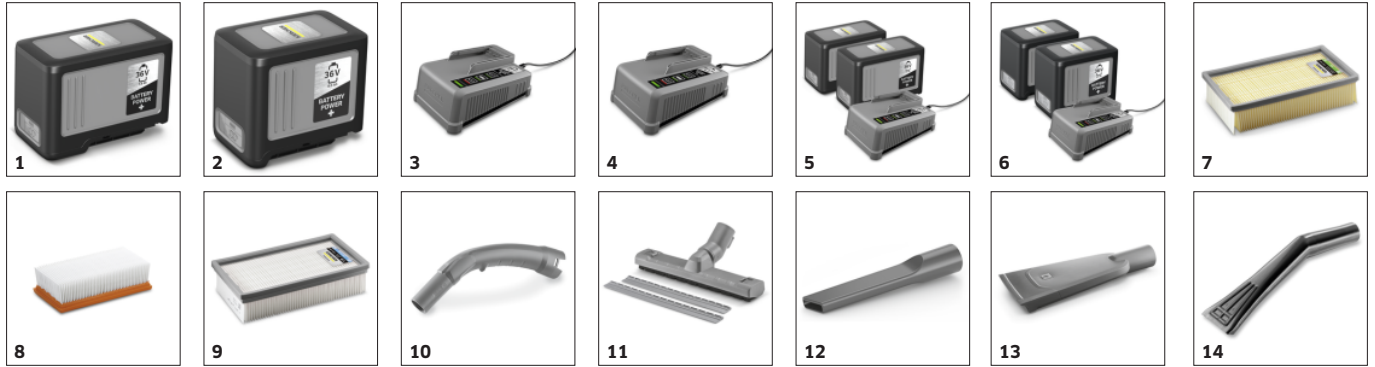

■ Alaptartozék

Erőteljes Battery Power+ 36 V akkumulátor 7.5 Ah kapacitással

- Hosszú, 31 perces üzemidőt biztosít teljes szívóerő mellett.

Hatékony védelem gondoskodik az akkumulátorrekeszről.

- Védi az akkumulátort a nedvességtől és szennyeződéstől. Megtekintő ablakkal.

Félautomata szűrőtisztítás

- A félautomata szűrőtisztító rendszer állandóan magas szívóteljesítményről gondoskodik.
- Az Ap-tisztítógomb elhelyezkedése leegyszerűsíti a kezelhetőséget.

TARTOZÉKA NT 22/1 AP BP PACK 1.528-120.0