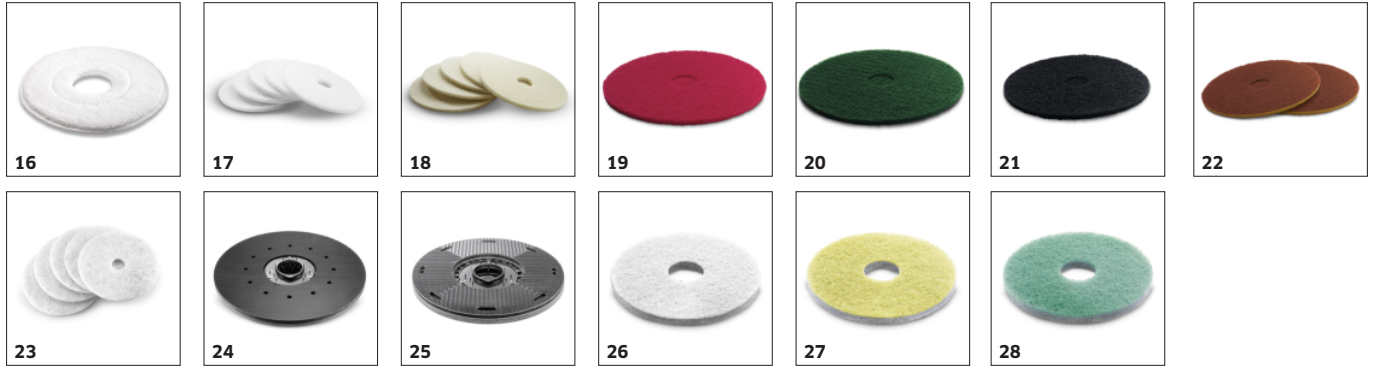

TARTOZÉKA B 50 W BP PACK 80AH+D51+RINSE+AUTOFILL 1.533-247.0

		Cikkszám	Leírás	
HAJTÓAKKUMULÁTOR ÉS TÖLTŐKÉSZÜLÉK				
Akkumulátor és töltő készletek				
Li-ion akkumulátor telepítőkészlet	15	2.644-393.0	Átalakítókészlet lítium-ion akkumulátor beszereléséhez a Kärcher B 50 W padlósúroló gépbe. Az akkumulátor nem tartozik a szállítási terjedelembbe. A kép hozzá hasonló.	☐
PAD TÁRCSA / PAD-HAJTÓTÁNYÉR				
Mikroszálás pad				
Mikroszálás Pad, Fehér, 508 mm, 5 Darab(ok)	16	6.371-271.0	5 fehér mikroszálás pad központosító nyílással és 508 mm átmérővel. Kiváló, a pórusok mélyére ható tisztítóerő csiszolt padlólapokon is. Alkalmas pl. BD 100/250 R és BDS 51/180 C típusokhoz.	☐
Pad-ek				
Pad, puha, Fehér, 508 mm, 5 Darab(ok)	17	6.371-320.0	Puha, nem abrazív pad a káprázatos fényű polírozáshoz.	☐
Pad, puha, bézs, 508 mm, 5 Darab(ok)	18	6.369-468.0	Bézs színű pad ultra nagy sebességű polírozáshoz és tisztításhoz.	☐
Pad, közepesen puha, piros, 508 mm, 5 Darab(ok)	19	6.369-079.0	Puha, piros, 480 mm	☐
Pad, közepesen kemény, zöld, 508 mm, 5 Darab(ok)	20	6.369-078.0	Közepes, zöld, 480 mm	☐
Pad, kemény, fekete, 508 mm, 5 Darab(ok)	21	6.369-077.0	Kemény fekete, 480 mm	☐
Pad szett, kemény, barna, 508 mm, 2 Darab(ok)	22	2.639-258.0	Kiválóan csiszoló korong-pad a vegyi anyagoktól mentes védőfóliához és a bevonatok eltávolításához.	☐
Pad természetes szőr, puha, natúr, 500 mm, 5 Darab(ok)	23	6.371-146.0	A természetes szőrből készült puha, bézs színű tárcsapad ideális tisztításhoz és magassfényű polírozáshoz.	☐
Pad-hajtótányér				
Pad-hajtó tányér, 480 mm	24	4.762-593.0	Melamin padek használatához szükséges, de normál padekhez is használható. Pad-hajtó tányér extra sok kampóval a pad megtartásához. Különösen erős megtartás a D 51 tisztítófej hajtótányérján.	☐
Pad-hajtó tányér, 479 mm	25	4.762-534.0	Paddel történő tisztításhoz. Gyorscserélő rendszerrel és Centerlock rögzítéssel.	☐
Gyémánt pad-ek				
Gyémántpad, durva, Fehér, 508 mm, 5 Darab(ok)	26	6.371-260.0	Fehér gyémántpad (durva) 508 mm átmérővel. Durva tisztításhoz és állagjavításhoz. Eltávolítja a kisebb karcolásokat és gondoskodik a felület tisztaságáról és selymes fényéről.	☐
Gyémántpad, közepes, sárga, 508 mm, 5 Darab(ok)	27	6.371-261.0	Sárga gyémántpad (közepes) 508 mm átmérővel. Durva tisztításhoz és állagjavításhoz. Eltávolítja a finomabb karcolásokat és gondoskodik a felület egyenletességéről és csillogásáról.	☐
Gyémántpad, finom, zöld, 508 mm, 5 Darab(ok)	28	6.371-240.0	Zöld gyémántpad (finom) 508 mm átmérővel. Magassfényű padlóburkolatok felpolírozásához, terazzo és természetes kő felületek gyors polírozásához.	☐

■ Alaptartozék   □ Opcionális tartozék