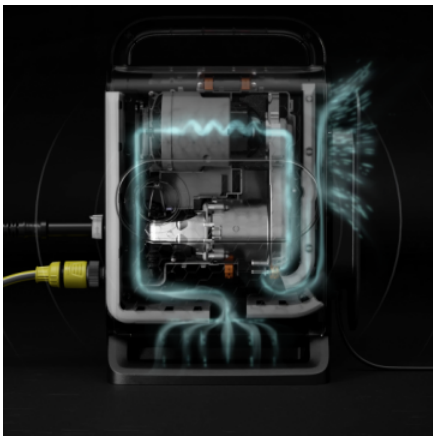

K SILENT eco!Booster

A Kärcher K Silent eco!Booster egy extra halk, kompakt és erőteljes magasnyomású mosó. Gazdag felszereltsége amely magában foglalja a rugalmas magasnyomású tömlőt, a habosító fúvókát, a Vario Power szórószárat, a szennymarót és az innovatív eco!Booster fejet is

Cikkszám

1.600-955.0

- Csendes technológia, kompakt készülék, 30 m²/h területteljesítmény
- 6 m PremiumFlex HD tömlő
- Vario Power szórószár, pormaró, eco!Booster, habosító

Műszaki adatok

EAN kód		4066529119964
Fázisok száma	Ph	1
Tápfeszültség	V	220 - 240
Frekvencia	Hz	50 - 60
Nyomás		20 - max. 130
Átfolyási sebesség	l / h	max. 420
Felületi teljesítmény	m ² / h	30
Bemeneti hőmérséklet	°C	max. 40
mért felvett teljesítményt	kW	1,8
Tápkábel	m	5
Szín		sárga
Súly kiegészítők nélkül	kg	5,1
Csomagolási súly	kg	8,2
Méreték (hosszúság × szélesség × magasság)	mm	313 × 262 × 419

■ Alaptartozék

Innovatív csendes technológia

- Ötven százalékkal csökkenti az észlelt zajszintet az azonos osztályba tartozó többi magasnyomású mosóhoz képest.
- Kellemesebb hangzás az azonos osztályba tartozó többi magasnyomású mosóhoz képest.

PremiumFlex nagynyomású tömlő

- Könnyedén tekerje fel és tekerje le a magasnyomású tömlőt anélkül, hogy csomók képződnének.

Kompakt és könnyű eszköz

- Könnyen tárolható beltéren és kültéren egyaránt.
- Könnyen szállítható a rugalmasan változtatható tisztítás érdekében.