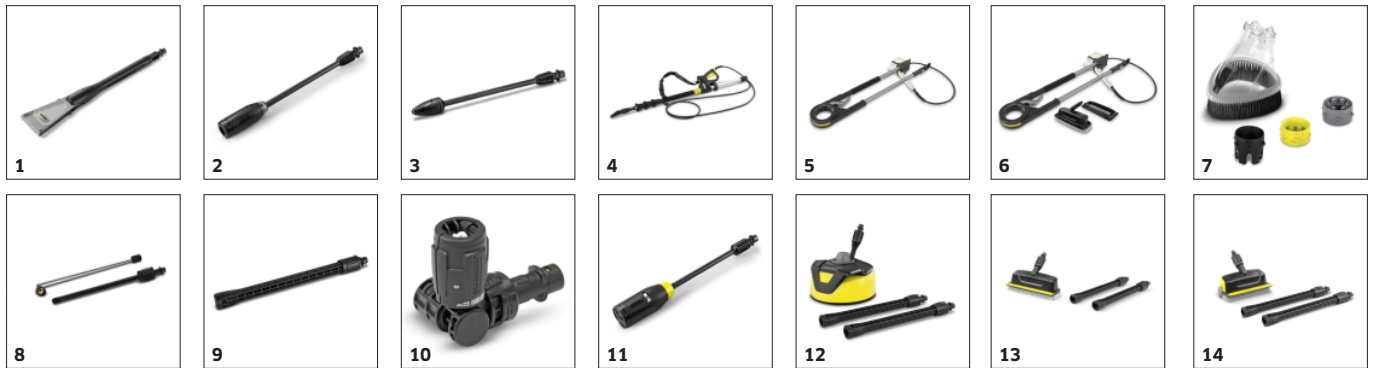

TARTOZÉKA K SILENT ECO!BOOSTER

1.600-955.0

		Cikkszám	Leírás	
SZÓRÓSZÁRAK				
eco!Booster 130	1	2.645-387.0	Ideális kényes felületekhez – az eco!Booster 50%-kal magasabb tisztítási teljesítményt nyújt, mint a Kärcher szabványos lapos fúvókája, így vizet, energiát és időt takarít meg.	■
VP 135 vario power jet	2	2.644-427.0	Vario Power szórószerű VP 135 K 2 és K 3 osztályú magasnyomású mosókhoz. A szórószerű elforgatásával szabályozható a nyomás alacsony és magas értékek között.	■
DB 120 szennymaró	3	2.642-727.0	Szennymaró nagyteljesítményű fúvókával a K 2 – K 3 kategóriájú Kärcher magasnyomású mosókhoz. Különösen makacs szennyeződésekhez, például mohás vagy viharvert felületekre.	■
Teleszkópos szórószerű	4	2.642-347.0	Teleszkópos szórószerű (1,20 – 4m) a nehezen elérhető helyek egyszerű tisztításához. Vállövvel, bajonettzárral és beépített, ergonomikus kialakítású pisztollyal. Súlya kb. 2 kg.	□
TLA 4 teleszkópos szórószerű	5	2.644-190.0	Egyszerű tisztítás minden helyzetben: a 180°-ban elforgatható szórószerűvel a nehezen elérhető helyek is könnyedén megtisztíthatók.	□
TLA 4 + homlokzat- és üvegtisztító szett	6	2.644-249.0	A szett tartalma: TLA 4 teleszkópos szórószerű, és a homlokzat- és üvegtisztító tartozék. Nehezen elérhető helyek könnyű tisztításához homlokzatokhoz vagy télikertekhez.	□
Fröccsenésvédő	7	2.642-706.0	Átlátszó fröccsenésvédelem a K2-től a K7 osztályig. A Kärcher magasnyomású mosók megvédik a kezelőt és annak környezetét a kipermetezett víztől. Ideális sarkok és peremek tisztításához.	□
Hajlított szórószerű	8	2.638-817.0	A hajlított szórószerű extra hosszú, (kb. 1 m) hajlított szórószerű a nehezen elérhető helyek pl. ereszcatornák vagy járművek alvázának könnyű tisztításához.	□
1-fokozatú szórószerű-hosszabbító	9	2.643-240.0	Szórószerű-hosszabbító a hatótávolság 0,4 méterrel való növeléséhez. Nehezen elérhető helyek kényelmesebb és hatékonyabb tisztításához. Valamennyi Kärcher tartozékhoz alkalmazható.	□
Vario Power Jet Short 360° VP 180 S a K2 - K7-kategóriákhoz	10	2.643-254.0	VP 180 S: A rövid Vario Power Jet Short 360° szórószerű fokozatmentes nyomásszabályozással és 360°-ban állítható csuklóval ideális közel lévő, nehezen hozzáférhető helyek tisztítására.	□
MJ 160 4-in-1 multi jet	11	2.644-431.0	MJ 160 4 az 1-ben Multi Jet 4féle szórószerűvel a K 4 és K 5 magasnyomású mosókhoz: forgó fúvókával, nagynyomású lapos sugárral, tisztítószert-szórószerűvel és széles lapos sugárral.	□
TERASZ ÉS FELÜLETTISZTÍTÓK				
T 5 felülettisztító	12	2.644-084.0	Alaposan és fröccsenésmentesen megtisztítja a nagy felületeket: a T 5 felülettisztító. Az állítható fúvókátávolságnak köszönhetően kemény és kényes felületekhez is használható.	□
PS 30 mosókefe	13	2.644-123.0	A PS 30 mosókefe 3 beépített magasnyomású fúvókájával erőteljesen és időt megtakarítva szabadítja meg a különböző felületeket a szennyeződésektől. Ideális lépcsőkhöz, peremekhez. Beépített gumiélű lezuhóval a szennyezett víz eltávolításáért.	□
PS 30 Plus súroló	14	2.644-212.0	A PS 30 Plus súroló kiegészíti a felülettisztító termékcsaládot. A 3 beépített magasnyomású fúvókával eltávolítja a makacs szennyeződések. A forgatható oldalsó fúvókával a sarkok, és élek is könnyedén hozzáférhetőek és megtisztíthatók.	□