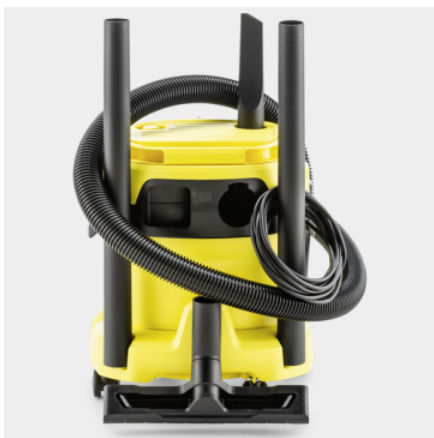

WD 2 PLUS V-15/4/18

A WD 2 Plus V-15/4/18 nedves és száraz porszívó 15 literes műanyag tartályával, 4 méteres kábelével, 1,8 méteres szívótömlőjével és fúvó funkciójával szinte minden típusú szennyeződéshez használható.

Cikkszám

1.628-003.0

- Kompakt kialakítás praktikus tartozéktárolóval
- Flíz porzsák
- Praktikus fúvófunkció

Műszaki adatok

| | | |
|--|--------|---------------------|
| EAN kód | | 4054278655673 |
| Energiafelhasználás | W | 1000 |
| Tartály űrtartalma | l | 15 |
| Tartály anyaga | | Műanyag |
| Tápkábel | m | 4 |
| Standard tartozék ID | mm | 35 |
| Tápfeszültség | V / Hz | 220 - 240 / 50 - 60 |
| Szín | | sárga |
| Súly kiegészítők nélkül | kg | 4,3 |
| Csomagolási súly | kg | 6 |
| Méretek (hosszúság × szélesség × magasság) | mm | 349 × 328 × 430 |

Felszereltség

| | | |
|--|--------------------|---------------------------------|
| Shívótömlő | m | 1,8 / egyenes nyéllel / Műanyag |
| Shívócsövek | Darab(ok) × m / mm | 2 × 0,5 / 35 / Műanyag |
| Nedves-száraz padló tisztító fej | | csatos rögzítők |
| Réstisztító fej | | ■ |
| Flíz porzsák | Darab(ok) | 1 |
| Habanyag szűrő | | ■ |
| Forgó kapcsoló (be/ki) | | ■ |
| Fúvó funkció | | ■ |
| A fogantyú közbenső parkolási pozíciója a készülék tetején | | ■ |
| Kiegészítő tartozékok tárolása a készülék tetején | | ■ |
| Tárolórekesz kis tartozékoknak | | ■ |
| Összecsukható hordozófogantyú | | ■ |
| Parkolóállás | | ■ |
| Tartozéktárolás a készüléken | | ■ |
| Stabil ütköző | | ■ |
| Lengőkerék | Darab(ok) | 4 |

■ Alaptartozék

praktikus tartozéktároló

- Helytakarékos, biztonságos és könnyedén hozzáférhető tartozéktárolás.
- Kompakt eszköztárolás.

Praktikus fúvófunkció

- Mindenütt, ahol a porszívózás nem lehetséges, segít a praktikus fúvó funkció.
- Szennyeződés gond nélküli eltávolítása, pl. kavicságyból.