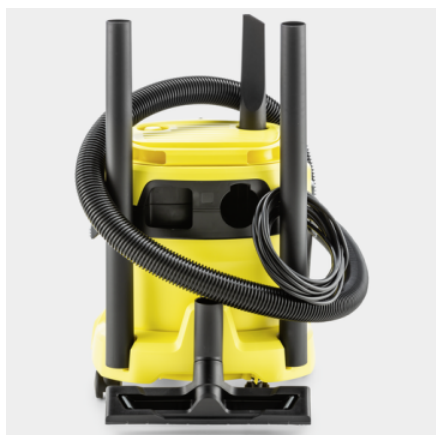

praktikus tartozéktároló

- Helytakarékos, biztonságos és könnyedén hozzáférhető tartozéktárolás.
- Kompakt eszköztárolás.