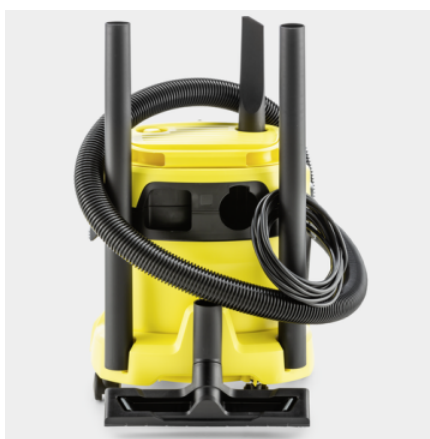

WD 2 PLUS V-15/4/18/C

A Kärcher WD 2 Plus V-15/4/18/C nedves-száraz porszívó kompakt és erőteljes, amely hatékonyan távolítja el a száraz és nedves szennyeződések. Egy darabból álló patronoszűrővel, 4 m kábellel és 1,8 m szívótömlővel szupererős teljesítményt garantál.

Cikkszám

1.628-011.0

- Fűvőfunkció, tömlő-, kábel- és tartozéktárolás
- 1000 W névleges bemeneti teljesítmény, 15 literes műanyag tartály, 4 m kábel, 1,8 m tömlő
- Patronos szűrő, padló tisztító fej, réstisztító fej, gyapjú szűrőzsák

Felszereltség

Szívótömlő hossza	m	1,8
Szívótömlő típusa		egyenes nyéllal
Szívótömlő anyaga		Műanyag
Szívócsövek mennyisége	Darab(ok)	2
Szívócsövek hossza	m	0,5
Szívócsövek névleges szélessége	mm	35
Szívócsövek anyaga		Műanyag
Nedves-száraz padló tisztító fej		csatos rögzítők
Réstisztító fej		■
Patronszűrő		Cellulóz
Fleece porzsák		3 rétegű
Forgó kapcsoló (be/ki)		■
Fújó funkció		■
A fogantyú közbenső parkolási pozíciója a készülék tetején		■
Kiegészítő tartozékok tárolása a készülék tetején		■
Tárolórekesz kis tartozékoknak		■
Összecsukható hordozófogantyú		■
Parkolóállás		■
Tartozéktárolás a készüléken		■
Stabil ütköző		■
Fék nélküli görgők	Darab(ok)	4

■ Alaptartozék

Patronszűrő

- A szűrőcsere nélküli nedves és száraz porszívózás érdekében.
- A szűrő egyszerű beszerelése és eltávolítása elforgatással, további rögzítő részek nélkül.

praktikus tartozéktároló