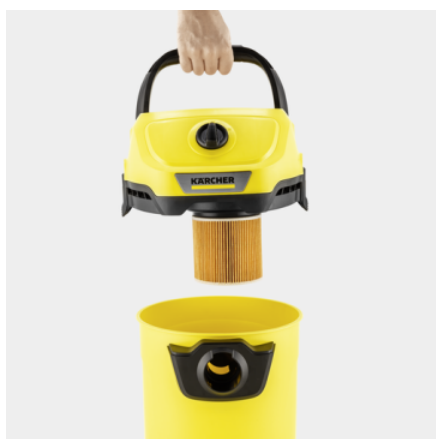

Patronszűrő

- A szűrőcsere nélküli nedves és száraz porszívózás érdekében.
- A szűrő egyszerű beszerelése és eltávolítása elforgatással, további rögzítő részek nélkül.