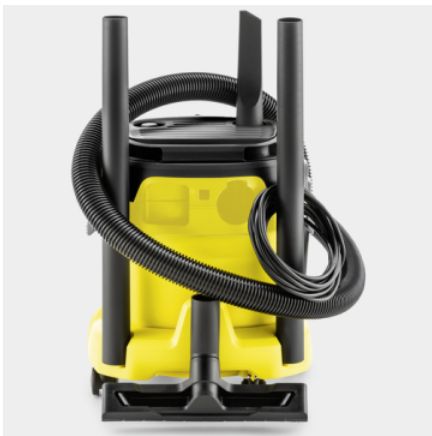

KWD 2 V-12/4/18

A KWD 2 V-12/4/18 kompakt belépő szintű nedves és száraz porszívó 12 literes műanyag tartállyal, 4 m-es kábellel, 1,8 m hosszú szívótömlővel és fúvófunkcióval győzi meg a felhasználókat.

Made in Europe

Cikkszám

1.628-426.0

- Kompakt kialakítás praktikus tartozéktárolóval
- Flíz porzsák
- Praktikus fúvófunkció

Műszaki adatok

EAN kód		4054278965864
Energiafelhasználás	W	1000
Tartály űrtartalma	l	12
Tartály anyaga		Műanyag
Tápkábel	m	4
Standard tartozék ID	mm	35
Tápfeszültség	V / Hz	220 - 240 / 50 - 60
Szín		sárga
Súly kiegészítők nélkül	kg	4,1
Csomagolási súly	kg	6
Méretetek (hosszúság × szélesség × magasság)	mm	349 × 328 × 378

Felszereltség

Szívótömlő	m	1,8 / egyenes nyéllel / Műanyag
Szívócsövek	Darab(ok) × m / mm	2 × 0,5 / 35 / Műanyag
Nedves-száraz padlótisztító fej		csatos rögzítők
Réstisztító fej		■
Flíz porzsák	Darab(ok)	1
Habanyag szűrő		■
Forgó kapcsoló (be/ki)		■
Fújó funkció		■
A fogantyú közbelső parkolási pozíciója a készülék tetején		■
Kiegészítő tartozékok tárolása a készülék tetején		■
Tárolórekesz kis tartozékoknak		■
Összecsukható hordozófogantyú		■
Parkolóállás		■
Tartozéktárolás a készüléken		■
Stabil ütköző		■
Lengőkerék	Darab(ok)	4

■ Alaptartozék

praktikus tartozéktároló

- Helytakarékos, biztonságos és könnyedén hozzáférhető tartozéktárolás.
- Kompakt eszköztárolás.

Praktikus fúvófunkció

- Mindenütt, ahol a porszívózás nem lehetséges, segít a praktikus fúvó funkció.
- Szennyeződés gond nélküli eltávolítása, pl. kavicságyból.