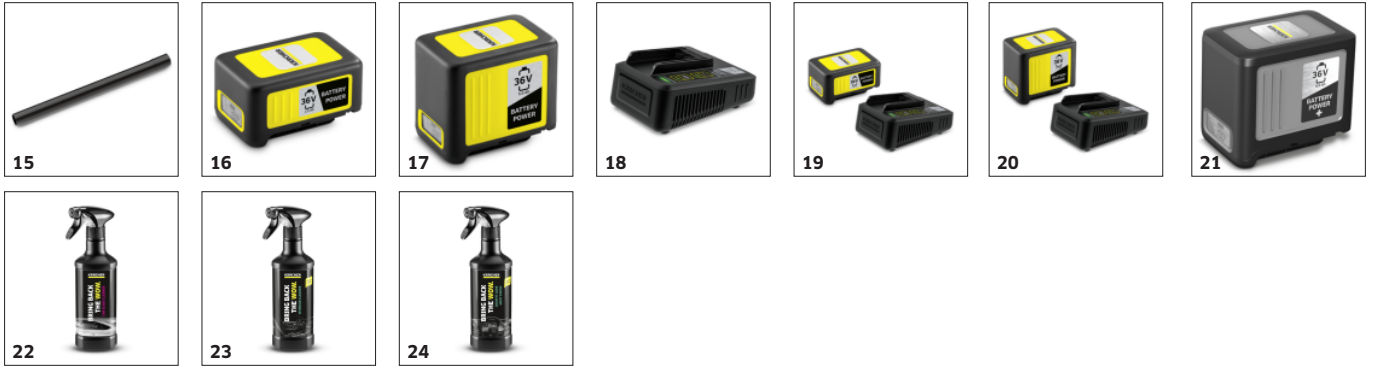

TARTOZÉKA WD 3 BATTERY PREMIUM 1.629-950.0

		Cikkszám	Leírás	
PORSZIVÓK				
Speciális felhasználások				
Szívócső hosszabbító 0,5m (WD)	15	2.863-308.0	Praktikus hosszabbító szívócső nagy hatótávolsággal. A szívócső hosszabbítója különösen alkalmas a nehezen elérhető, pl. magas mennyezetek tisztításához.	☐
AKKUMULÁTOROK				
Battery Power 36/25 akkumulátor	16	2.445-030.0	36 V / 2,5 Ah-s Battery Power póttakkumulátor Real Time technológiával, és az akkumulátor állapotát mutató LCD kijelzővel. Alkalmas a Kärcher 36 V-os Battery Power platformú készülékeihez.	☐
Battery Power 36/50 akkumulátor	17	2.445-031.0	36 V / 5,0 Ah-s Battery Power póttakkumulátor Real Time technológiával, és az akkumulátor állapotát mutató LCD kijelzővel. Alkalmas a Kärcher 36 V-os Battery Power platformú készülékeihez.	☐
AKKUMULÁTOR TÖLTŐK				
Battery Power 36 V gyorsöltő készülék	18	2.445-033.0	A gyorsöltő készülék a 36 V / 2,5 Ah-s Kärcher Battery Power póttakkumulátort 48 perc alatt 80%-osra tölti, és minden 36 V-os Kärcher Battery Power platformú készülékhez használható.	☐
KEZDŐ AKKUMULÁTOR KÉSZLET ÉS AKKUMULÁTOR TÖLTŐ				
Battery Power 36/25 kezdő készlet	19	2.445-064.0	A Battery Power 36/25 kezdő készlet tartalmaz egy 36 V / 2,5 Ah Battery Power póttakkumulátort és 36 V gyors töltőt. Alkalmas a Kärcher 36 V-os Battery Power platformú készülékeihez.	☐
Starter kit Battery Power 36/50	20	2.445-065.0	Battery Power 36/50 kezdő készlet 36 V/5,0 Ah Battery Power csereakkumulátorral és innovatív Real Time technológiával, valamint 36-V- gyorsöltő készülékkel.	☐
AKKUMULÁTOROK				
Battery Power+ 36/60	21	2.042-022.0	Rendkívül nagy teljesítményű Battery Power+ 36 V-os lítium-ion akkumulátor 6,0 Ah kapacitással a hosszú üzemidő érdekében. Innovatív Real Time technológiával az LCD kijelzőn keresztül és feszültségfelügyelettel.	☐
TISZTÍTÓSZEREK JÁRMŰTISZÍTÁSHOZ				
RM 650 Autóüveg tisztító 0,5l	22	6.296-105.0	Autóablakok és tükrök csík-, és tükröződésmentes tisztításához. Megbízhatóan távolítja el a rovarokat, ujjlenyomatokat és az utcai szennyeződések. Antisztatikus hatás.	☐
RM 651 Autóbelső tisztító 0,5l	23	6.296-106.0	A belső tér tisztaságáért és szagmentesítéséért: a műszerfalról a gumi tömítésig, a kijelzőtől a kárpitozásig. Antisztatikus hatás és hatékony szagsemlegesítés.	☐
RM 652 Műszerfal ápoló selyem-matt 0,5L	24	6.296-107.0	Minden műanyag és gumi felület mélytisztító ápolása és védelme. A selyem-matt felületek úgy néznek ki, mintha újak lennének: kellemes tapintásúak, tisztítják a vizet és a szennyeződések.	☐

■ Alaptartozék   ☐ Opcionális tartozék   ☐ Tisztítószer