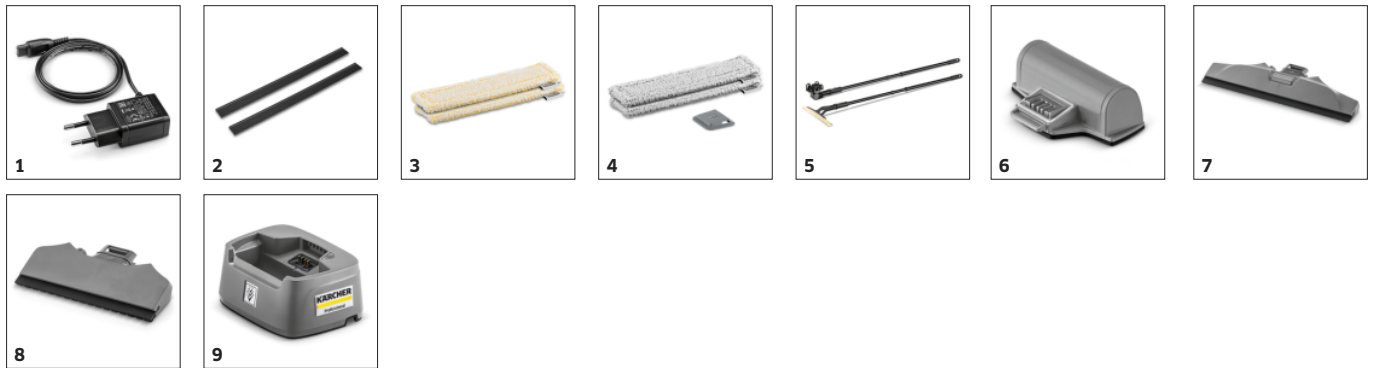

TARTOZÉKA WVP 10 1.633-550.0

		Cikkszám	Leírás	
ABLAKTISZTÍTÓ				
Áramforrások				
EU hálózati egység	1	2.633-107.0	A Kärcher ablaktisztító akkumulátortöltője és a vezeték nélküli ablaktörő.	☒
Szívóajkak				
Lehúzó gumiél, széles	2	2.633-005.0	A WV 50, WV 2 és WV 5 ablaktisztítók gumibetéteinek cseréjéhez. A csíkmentes tisztasáért minden sima felületeken, lecsepegő víz nélkül.	☐
Csere kendők				
WV mikroszálas huzat,beltér	3	2.633-130.0	A mikroszálas beltéri huzat tépőzáras rögzítéssel az optimális szennyeződés-eltávolításhoz a WV szóróflakkonnal minden sima felületre.	☐
WV mikroszálas huzat, kültér	4	2.633-131.0	Ideális külső ablakokhoz: A mikroszálas kültéri huzat tépőzáras rögzítéssel, különösen sok abrazív szállal. Szennykaparóval a makacs szennyeződésekhez.	☐
Hosszabbítócsövek				
WV teleszkópos hosszabbító készlet	5	2.633-144.0	A WV teleszkópos hosszabbító készlettel és a rezgő vezeték nélküli ablaktörővel a magas ablakokat is megtisztíthatja. Bővíthető 0,6 és 1,5 méter között.	☐
Csere akkumulátorok				
Csereakkumulátor a WV 5 készülékhez	6	2.633-123.0	Vég nélküli tisztítás: a WV5 és WVP akkumulátoros ablaktisztító csereakkumulátora ezt lehetővé teszi.	☐
SZÍVÓFEJEK				
Kiegészítő ablakfej, szürke, 280 mm	7	9.013-530.3	Kiegészítő ablakfej, szürke. 280 mm széles, WVP ablak- és felülettisztítóhoz.	☒
Kiegészítő ablakfej, szürke, 170 mm	8	9.013-535.3	Kiegészítő ablakfej, szürke. 170 mm széles, WVP ablak- és felülettisztítóhoz.	☐
TÖLTHETŐ AKKUMULÁTOROK ÉS TÖLTŐK				
Kiegészítő töltőállomás WVP 10	9	2.633-041.0	Kiegészítő gyorstöltő állomás WVP akku (2.633-123.0) feltöltéséhez. Töltési idő: 50 perc	☐

■ Alaptartozék   □ Opcionális tartozék