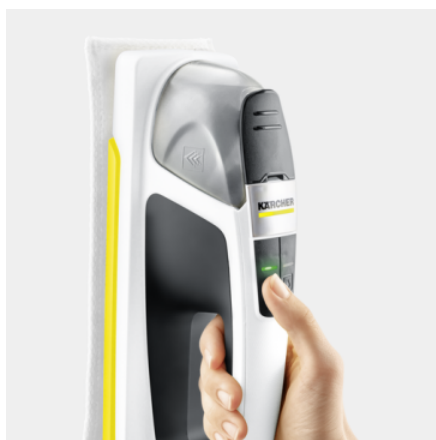

## KV 4 PREMIUM (FEHÉR)

A KV 4 Premium akkumulátoros rezgő ablaktörő könnyedén oldja fel a piszkot a sima felületekről. Az elektromos vízfelhordásnak és a rezgésnek köszönhetően pedig a kézi súrolás elmaradhat. 2 törlőkendővel, 4x20 ml tisztítószerrel, és töltőkészülékkel.

### Felszereltség

Akkumulátortöltő készülék	■
Ablaktisztító koncentrátum (4 × 20 ml)	■
Felmosókendő	2 x
■ Alaptartozék	

## Rezgőfunkció

- A rezgés segíti a tisztítást, és megkíméli a makacs szennyeződések súrolásától.

## Elektromos vízfelhordás

- A törlőkendő automatikusan nedvesített lesz, így a felület egy lépésben nedvesíthető és törölhető.