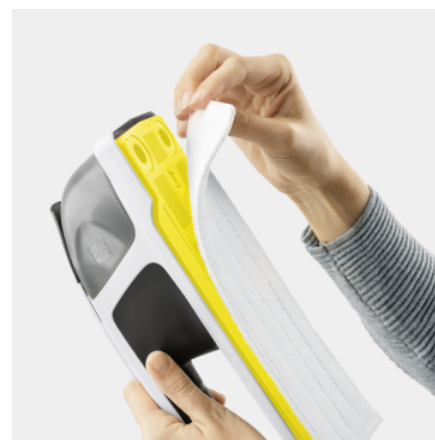

Törlőkendő egyszerű felhelyezése

- A tépőzáras rendszerrel a törlőkendők egészen egyszerűen felhelyezhetők és eltávolíthatók.