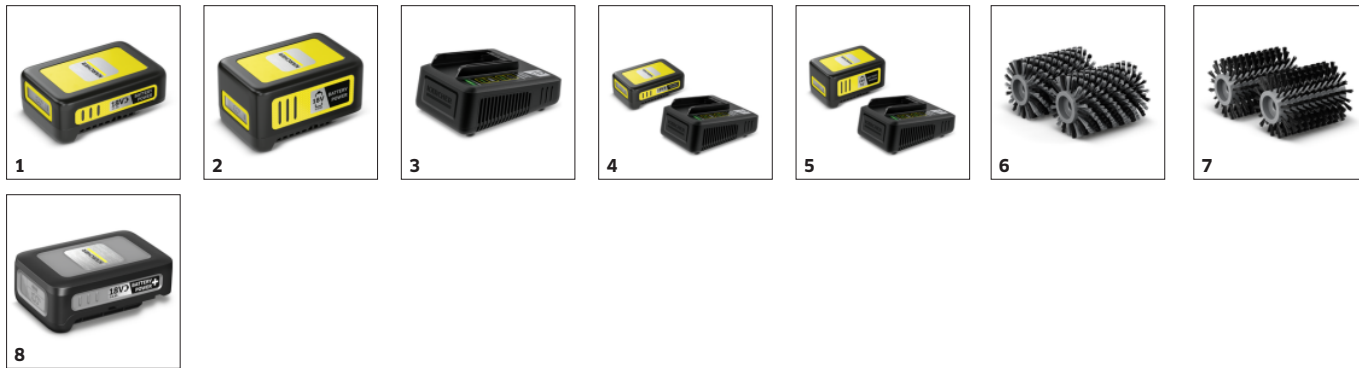

TARTOZÉKA PCL 3-18 BATTERY SET *EU 2022 1.644-011.0

		Cikkszám	Leírás	
AKKUMULÁTOROK				
Battery Power 18/25 akkumulátor	1	2.445-034.0	18 V / 2,5 Ah-s Battery Power póttakkumulátor Real Time technológiával, és az akkumulátor állapotát mutató LCD kijelzővel. Alkalmas a Kärcher 18 V-os Battery Power platformú készülékeihez.	☒
Battery Power 18/50 akkumulátor	2	2.445-035.0	18 V / 5,0 Ah-s Battery Power póttakkumulátor Real Time technológiával, és az akkumulátor állapotát mutató LCD kijelzővel. Alkalmas a Kärcher 18 V-os Battery Power platformú készülékeihez.	☐
AKKUMULÁTOR TÖLTŐK				
Battery Power 18 V gyorsító készülék	3	2.445-032.0	A gyorsító készülék a 18 V / 2,5 Ah-s Kärcher Battery Power póttakkumulátort 44 perc alatt 80%-osra tölti, és minden 18 V-os Kärcher Battery Power platformú készülékhez használható.	☒
KEZDŐ AKKUMULÁTOR KÉSZLET ÉS AKKUMULÁTOR TÖLTŐ				
Starter kit Battery Power 18/25	4	2.445-062.0	Battery Power 18/25 kezdő készlet 18 V/2,5 Ah Battery Power csereakkumulátorral és innovatív Real Time technológiával, valamint 18-V- gyorsító készülékkel.	☐
Starter kit Battery Power 18/50	5	2.445-063.0	Battery Power 18/50 kezdő készlet 18 V/5,0 Ah Battery Power csereakkumulátorral és innovatív Real Time technológiával, valamint 18-V- gyorsító készülékkel.	☐
TERASZTISZÍTÓ				
PCL 3-18 hengerkefe fa felületekre	6	2.644-339.0	Optimálisan felszerelt fafelületek és WPC padlóburkolatok tisztítására: A PCL 3-18-hoz való 2 darabos henger-készlettel alaposan és hatékonyan távolítja el a szennyeződések a felületről.	☒
PCL 3-18 hengerkefék körfelületekhez	7	2.644-340.0	2 db hengerkeféből álló készlet a sima kőburkolólapok gyors tisztításához a PCL 3-18 terasz tisztítóval.	☐
AKKUMULÁTOROK				
Battery Power+ 18/30	8	2.445-042.0	LCD-képernyőn megjelenített Real Time technológiával: nagyon erős Battery Power+ 18 voltos lítium-ion akkumulátor. Hosszú üzemidő a 3,0 Ah kapacitásnak köszönhetően. Feszültségfelügyelettel és IPX5 védelemmel.	☐

☒ Alaptartozék
☐ Opcionális tartozék
☐ Tisztítószert