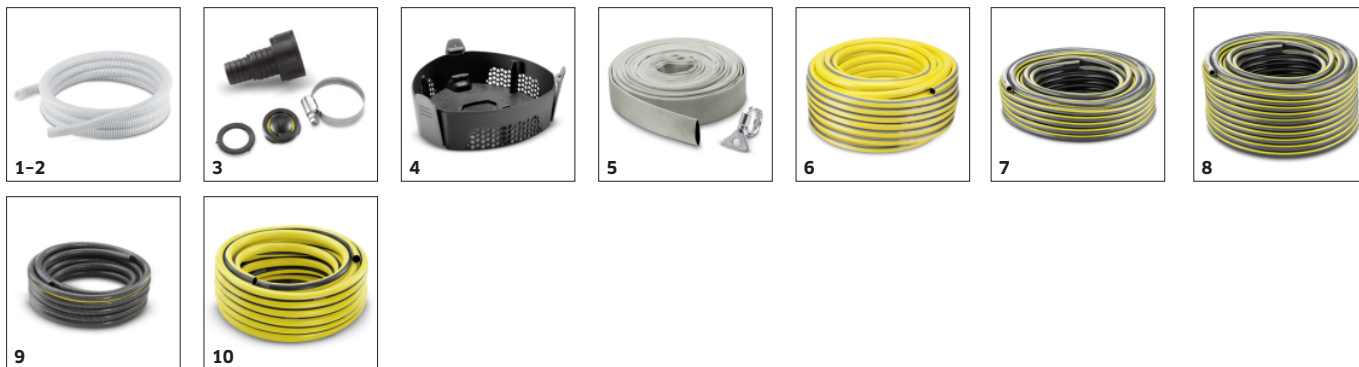

TARTOZÉKA SP 2 FLAT 1.645-501.0

		Cikkszám	Leírás	
SZIVÓTÖMLŐK				
Szivótömlő, méterben, 3/4"	1	6.997-347.0	Vákumbiztos spiráltömlő méterben kapható az egyedi tömlőhossz kialakításához és csatlakozóval a merülő-, kerti és merülő nyomószivattyúhoz, valamint házi vízművekhez és automatákhoz való csatlakoztatáshoz.	☐
Szivótömlő, méterben, 1"	2	6.997-346.0		☐
ADAPTEREK / CSATLAKOZÓK				
Szivattyú-csatlakozódarab, visszacsapószeleppel, kicsi	3	6.997-359.0	A visszacsapószelepes szivattyúcsatlakozó a szivattyú és szivótömlők vákumbiztos csatlakoztatására szolgál (pl.: kerti szivattyúk, házi vízautomaták és házi vízművek).	☐
SZŰRŐK				
Kicsi előszűrő merülő szivattyúkhöz	4	2.997-201.0	Védi a merülő szivattyút, és ezáltal javítja annak működési megbízhatóságát: a robusztus és könnyen felszerelhető előszűrő az SP 9.000 és SP 16.000 közötti, illetve az SP 1 és SP 5 közötti tiszta / szennyezett vízhez való merülő szivattyúkhöz.	☐
EGYÉB				
Tömlőkészlet	5	2.997-100.0	Helytakarékos tömlőkészlet rugalmas anyagtömlővel, rozsdamentes acél tömlőbillincsel a merülő szivattyúkhöz történő csatlakoztatáshoz. Ideális adagolótömlőként víz elvezetésére árvíz esetén.	☐
TÖMLŐK				
PrimoFlex® tömlő 1" - 1 m	6	2.645-247.0	A PrimoFlex® 1" minőségi kerti tömlő méterenként kapható, ami azt jelenti, hogy pontosan a kívánt hosszúságban rendelhető (max. 50 m). Nyomásálló megerősítő hálóval. Nem tartalmaz egészségre káros anyagokat.	☐
Tömlő PrimoFlex Plus 3/4" -25m	7	2.645-322.0	Könnyen kezelhető, hosszú élettartamú és időjárásálló: a Performance Plus 3/4"-os 25 méteres kerti tömlő. Rugalmas, rendkívül törésálló és különösen robusztus - az állandó vízátfolyásért.	☐
Tömlő PrimoFlex Plus 3/4" -50m	8	2.645-323.0	Különösen robusztus, rendkívül törésálló és egészségre ártalmatlan: az 50 m hosszú Performance Plus 3/4"-os kerti tömlő. Kiváló minőségű többrétegű szövetből - az állandó vízátfolyásért.	☐
Tömlő PrimoFlex plus 3/4" - 25 m	9	2.645-148.0	25 m-es PrimoFlex® Plus minőségű kerti tömlő (3/4"). Nyomásálló erősítő hálóval. Nem tartalmaz egészségre káros anyagokat. Repedési nyomás: 30 bar. Magas hőmérsékleti ellenállás -20 és 65 ° C között.	☐
PrimoFlex® tömlő 3/4" - 25 m	10	2.645-142.0	PrimoFlex® minőségi kerti tömlő (3/4"). 25 m hosszú. Nyomásálló szövött erősítéssel. Nem tartalmaz egészségre káros anyagokat. Repedési nyomás: 24 bar. Magas hőmérsékletállóság 0 és +40 ° C között.	☐

■ Alaptartozék   ☐ Opcionális tartozék   ☐ Tisztítószers