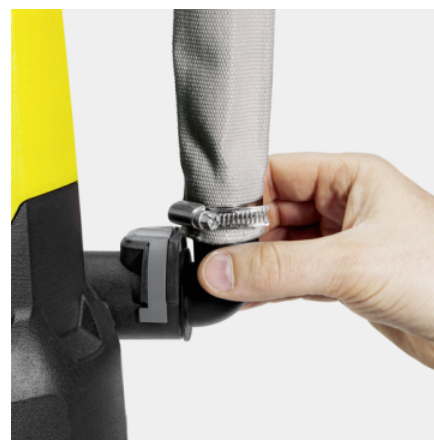

SP 2 FLAT

A SP 2 Flat merülőszivattyú egy kompakt, induló készülék tiszta és enyhén szennyezett vizekhez. Akár 6000 l/óra teljesítménnyel, akár 1 mm-es vízmagasságig szivattyúz, felmosószáraz végeredménnyel.

Felszereltség

Kényelmes hordozófogantyú	■
Tömlő csatlakozódarab	1 1/4"
Gyorscsatlakozó a tömlő gyors és könnyű csatlakoztatásához	■
Kapcsolás a manuális/automatikus működés között	Az úszó rögzítési lehetősége
Átkapcsolás laposra szívásra	■
Úszókapcsoló	■
Kerámia csúszógyűrű tömítés	■

■ Alaptartozék

Kerámia csúszógyűrű tömítés

- Extra hosszú élettartam

Úszókapcsoló

- A szivattyú a vízintől függően bekapcsol, majd ismét kikapcsol, így védi meg a készüléket a szárazonfutástól.

Quick Connect